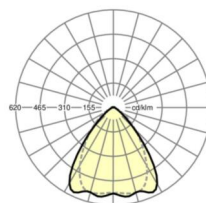

KARAKTERISTIEKEN

Bestelnummer	19537024130
EAN-nummer	4020863435104
CBS-code	94051190
Kenmerken	IP 64, Beschermingsklasse I, ENEC10 VDE, F, D, HACCP DIN10500/voedsel/IFS-toepassingsgerelateerde geschiktheid/BRC, Indoor, CE
Schokbestendigheidsgraad IK	IK03 (-20°C bis 25°C)
Omgevingstemperatuur	ta -20°C naar 25°C
Garantieperiode	5 jaren
Overheidssubsidieprogramma's	BEG - federale subsidie voor efficiënte gebouwen (alleen geldig voor Duitsland)

ELEKTROTECHNIEK

Voorschakelapparaat	Elektronische driver (1 stuks)
Systeemprestaties	96W
Netspanning	230V/50Hz
Aardlekschakelaar(s) (inschakelstroom)	13 stuks/B10, 22 stuks/B16, 22 stuks/C10, 37 stuks/C16
Energie-efficiëntieklasse/Lichtbron	C

LICHTTECHNIEK

Uitvoering	LED, Kleurweergave/Lichtkleur CRI ≥ 80 / 3000K
Kleurtolerantie (MacAdam)	3SDCM
Nominale lichtstroom	15103lm
LED Levensduur	50000h L80/B10 (Tq 25°C), 70000h L80/B50 (Tq 25°C)
Lichtopbrengst	157lm/W
Stralingshoek	80° (C0) / 75° (C90)
UGR dw./l.	21.2 / 21.9

MECHANIEK

Kleur behuizing	verkeerswit RAL 9016
Maten (LxBxH/DxH)	2299mm x 55mm x 37mm
Gewicht (netto)	2.3kg
Montagewijze	Montage draagrailstelsysteem, Lichtstructuur

Maten

L	2299 mm	Lengte
B	55 mm	Breedte
H	37 mm	Hoogte

DEEP-LINK

<https://www.regiolux.de/nl/article/19537024130>

Referentie	LED 16000lm 830
ηLB	100 %
Φ ↓/↑	98 % / 2 %
UGR dw./l.	21.2 / 21.9