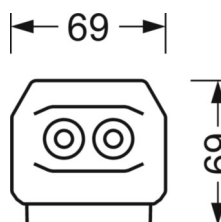

## MECHANIEK

Kleur behuizing	verkeerswit RAL 9016
Maten (LxBxH/DxH)	2299mm x 55mm x 37mm
Gewicht (netto)	2.55kg
Montagewijze	Montage draagrailstelsysteem, Lichtstructuur

## DEEP-LINK

<https://www.regiolux.de/nl/article/19537027060>

Referentie  
ηLB  
Φ ↓/↑  
UGR dw./l.

LED 16000lm 840  
100 %  
98 % / 2 %  
21.5 / 22.1

**Maten**

---

L	2299 mm	Lengte
B	55 mm	Breedte
H	37 mm	Hoogte