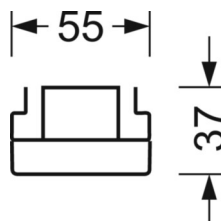

## MECHANIEK

Kleur behuizing	verkeerswit RAL 9016
Maten (LxBxH/DxH)	2299mm x 55mm x 37mm
Gewicht (netto)	2.55kg
Montagewijze	Montage draagrailstelsysteem, Lichtstructuur

## DEEP-LINK

<https://www.regiolux.de/nl/article/19537027060>

Referentie  
ηLB  
Φ ↓/↑  
UGR dw./l.

LED 16000lm 840  
100 %  
98 % / 2 %  
21.5 / 22.1

**Maten**

---

L	2299 mm	Lengte
B	55 mm	Breedte
H	37 mm	Hoogte