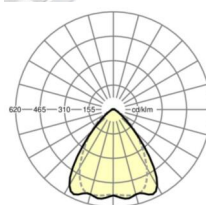

## LICHTTECHNIEK

Uitvoering	LED, Kleurweergave/Lichtkleur CRI ≥ 80 / 4000K
Kleurtolerantie (MacAdam)	3SDCM
Nominale lichtstroom	16267lm
Nominale lichtstroom-Noodbedrijf	921lm
LED Levensduur	50000h L80/B10 (Tq 30°C), 70000h L80/B50 (Tq 30°C), 100000h L80/B50 (Tq 25°C)
Lichtopbrengst	169lm/W
Stralingshoek	80° (C0) / 75° (C90)
UGR dw./l.	21.5 / 22.1

## MECHANIEK

Kleur behuizing	verkeerswit RAL 9016
Maten (LxBxH/DxH)	2299mm x 55mm x 37mm
Gewicht (netto)	2.55kg
Montagewijze	Montage draagrailstelsysteem, Lichtstructuur

## DEEP-LINK

<https://www.regiolux.de/nl/article/19537027060>

Referentie  
ηLB  
Φ ↓/↑  
UGR dw./l.

LED 16000lm 840  
100 %  
98 % / 2 %  
21.5 / 22.1

**Maten**

---

L	2299 mm	Lengte
B	55 mm	Breedte
H	37 mm	Hoogte