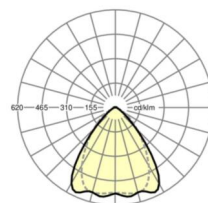

KARAKTERISTIEKEN

Bestelnummer	19537026200
EAN-nummer	4020863435296
CBS-code	94051190
Kenmerken	IP 64, Beschermingsklasse I, ENEC10 VDE, F, D, HACCP DIN10500/voedsel/IFS-toepassingsgerelateerde geschiktheid/BRC, Indoor, CE
Schokbestendigheidsgraad IK	IK03 (-20°C bis 30°C)
Omgevingstemperatuur	ta -20°C naar 30°C
Bijzondere eigenschappen	Ready for IoT
Garantieperiode	5 jaren
Overheidssubsidieprogramma's	BEG - federale subsidie voor efficiënte gebouwen (alleen geldig voor Duitsland)

ELEKTROTECHNIEK

Voorschakelapparaat	Elektronische driver DALI2 (1 stuks)
Systeemprestaties	96W
Netspanning	230V/50Hz
Aardleischakelaar(s) (inschakelstroom)	10 stuks/B10, 16 stuks/B16, 16 stuks/C10, 27 stuks/C16
Energie-efficiëntieklasse/Lichtbron	B

LICHTTECHNIEK

Uitvoering	LED, Kleurweergave/Lichtkleur CRI ≥ 80 / 6500K
Kleurtolerantie (MacAdam)	3SDCM
Nominale lichtstroom	15700lm
LED Levensduur	50000h L80/B10 (Tq 30°C), 70000h L80/B50 (Tq 30°C)
Lichtopbrengst	163lm/W
Stralingshoek	80° (C0) / 75° (C90)
UGR dw./l.	21.3 / 22.0

MECHANIEK

Kleur behuizing	verkeerswit RAL 9016
Maten (LxBxH/DxH)	2299mm x 55mm x 37mm
Gewicht (netto)	2.3kg
Montagewijze	Montage draagrailsysteem, Lichtstructuur

Maten

L	2299 mm	Lengte
B	55 mm	Breedte
H	37 mm	Hoogte

DEEP-LINK

<https://www.regiolux.de/nl/article/19537026200>

Referentie	LED 16000lm 865
ηLB	100 %
Φ ↓/↑	98 % / 2 %
UGR dw./l.	21.3 / 22.0