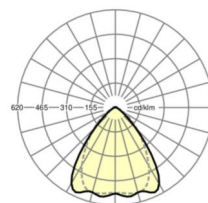

KARAKTERISTIEKEN

Bestelnummer	19537026260
EAN-nummer	4020863435319
CBS-code	94051190
Kenmerken	IP 64, Beschermingsklasse I, ENEC10 VDE, F, D, HACCP DIN10500/voedsel/IFS-toepassingsgerelateerde geschiktheid/BRC, Indoor, CE
Schokbestendigheidsgraad IK	IK03 (-20°C bis 25°C)
Omgevingstemperatuur	ta -20°C naar 25°C
Bijzondere eigenschappen	Ready for IoT
Garantieperiode	5 jaren
Overheidssubsidieprogramma's	BEG - federale subsidie voor efficiënte gebouwen (alleen geldig voor Duitsland)

ELEKTROTECHNIEK

Voorschakelapparaat	Elektronische driver DALI2 (1 stuk(s))
Systeemprestaties	132W
Netspanning	230V/50Hz
Aardleischakelaar(s) (inschakelstroom)	10 stuks/B10, 16 stuks/B16, 16 stuks/C10, 27 stuks/C16
Energie-efficiëntieklasse/Lichtbron	C

LICHTTECHNIEK

Uitvoering	LED, Kleurweergave/Lichtkleur CRI ≥ 80 / 3000K
Kleurtolerantie (MacAdam)	3SDCM
Nominale lichtstroom	19782lm
LED Levensduur	50000h L80/B10 (Tq 25°C), 70000h L80/B50 (Tq 25°C)
Lichtopbrengst	150lm/W
Stralingshoek	80° (C0) / 75° (C90)
UGR dw./l.	22.1 / 22.8

MECHANIEK

Kleur behuizing	verkeerswit RAL 9016
Maten (LxBxH/DxH)	2299mm x 55mm x 37mm
Gewicht (netto)	2.3kg
Montagewijze	Montage draagrailsysteem, Lichtstructuur

Maten

L	2299 mm	Lengte
B	55 mm	Breedte
H	37 mm	Hoogte

DEEP-LINK

<https://www.regiolux.de/nl/article/19537026260>

Referentie	LED 21000lm 830
ηLB	100 %
Φ ↓/↑	98 % / 2 %
UGR dw./l.	22.1 / 22.8