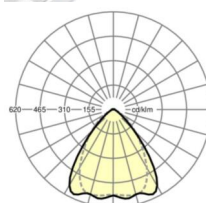

KARAKTERISTIEKEN

Bestelnummer	19537027250
EAN-nummer	4020863443529
CBS-code	94051190
Kenmerken	IP 64, Beschermingsklasse I, F, D, HACCP DIN10500/voedsel/IFS-toepassingsgerelateerde geschiktheid/BRC, Indoor, CE
Schokbestendigheidsgraad IK	IK03 (5°C bis 25°C)
Omgevingstemperatuur	ta 5°C naar 25°C
Garantieperiode	5 jaren
Overheidssubsidieprogramma's	BEG - federale subsidie voor efficiënte gebouwen (alleen geldig voor Duitsland)

ELEKTROTECHNIEK

Voorschakelapparaat	Elektronische driver noodlicht 3h (1 stuks)
Systeemprestaties	132W
Netspanning	230V/50Hz
Aardlekschakelaar(s) (inschakelstroom)	7 stuks/B10, 12 stuks/B16, 12 stuks/C10, 20 stuks/C16
Energie-efficiëntieklasse/Lichtbron	C

LICHTTECHNIEK

Uitvoering	LED, Kleurweergave/Lichtkleur CRI ≥ 80 / 4000K
Kleurtolerantie (MacAdam)	3SDCM
Nominale lichtstroom	21285lm
Nominale lichtstroom-Noodbedrijf	921lm
LED Levensduur	50000h L80/B10 (Tq 25°C), 70000h L80/B50 (Tq 25°C)
Lichtopbrengst	162lm/W
Stralingshoek	80° (C0) / 75° (C90)
UGR dw./l.	22.4 / 23.0

MECHANIEK

Kleur behuizing	verkeerswit RAL 9016
Maten (LxBxH/DxH)	2299mm x 55mm x 37mm
Gewicht (netto)	2.55kg
Montagewijze	Montage draagrailsysteem, Lichtstructuur

Maten

L	2299 mm	Lengte
B	55 mm	Breedte
H	37 mm	Hoogte

DEEP-LINK

<https://www.regiolux.de/nl/article/19537027250>

Referentie	LED 21000lm 840
ηLB	100 %
Φ ↓/↑	98 % / 2 %
UGR dw./l.	22.4 / 23.0