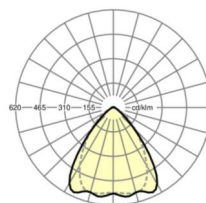

KARAKTERISTIEKEN

Bestelnummer	19537024250
EAN-nummer	4020863435159
CBS-code	94051190
Kenmerken	IP 64, Beschermingsklasse I, ENEC10 VDE, F, D, HACCP DIN10500/voedsel/IFS-toepassingsgerelateerde geschiktheid/BRC, Indoor, CE
Schokbestendigheidsgraad IK	IK03 (-20°C bis 25°C)
Omgevingstemperatuur	ta -20°C naar 25°C
Garantieperiode	5 jaren
Overheidssubsidieprogramma's	BEG - federale subsidie voor efficiënte gebouwen (alleen geldig voor Duitsland)

ELEKTROTECHNIEK

Voorschakelapparaat	Elektronische driver (1 stuks)
Systeemprestaties	132W
Netspanning	230V/50Hz
Aardlekschakelaar(s) (inschakelstroom)	7 stuks/B10, 11 stuks/B16, 11 stuks/C10, 18 stuks/C16
Energie-efficiëntieklasse/Lichtbron	B

LICHTTECHNIEK

Uitvoering	LED, Kleurweergave/Lichtkleur CRI ≥ 80 / 4000K
Kleurtolerantie (MacAdam)	3SDCM
Nominale lichtstroom	21285lm
LED Levensduur	50000h L80/B10 (Tq 25°C), 70000h L80/B50 (Tq 25°C)
Lichtopbrengst	162lm/W
Stralingshoek	80° (C0) / 75° (C90)
UGR dw./l.	22.4 / 23.0

MECHANIEK

Kleur behuizing	verkeerswit RAL 9016
Maten (LxBxH/DxH)	2299mm x 55mm x 37mm
Gewicht (netto)	2.3kg
Montagewijze	Montage draagrailstelsel, Lichtstructuur

Maten

L	2299 mm	Lengte
B	55 mm	Breedte
H	37 mm	Hoogte

DEEP-LINK

<https://www.regiolux.de/nl/article/19537024250>

Referentie	LED 21000lm 840
ηLB	100 %
Φ ↓/↑	98 % / 2 %
UGR dw./l.	22.4 / 23.0