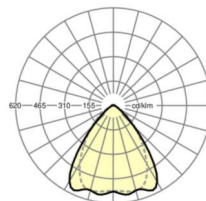

KARAKTERISTIEKEN

Bestelnummer	19537024270
EAN-nummer	4020863435173
CBS-code	94051190
Kenmerken	IP 64, Beschermingsklasse I, ENEC10 VDE, F, D, HACCP DIN10500/voedsel/IFS-toepassingsgerelateerde geschiktheid/BRC, Indoor, CE
Schokbestendigheidsgraad IK	IK03 (-20°C bis 25°C)
Omgevingstemperatuur	ta -20°C naar 25°C
Garantieperiode	5 jaren
Overheidssubsidieprogramma's	BEG - federale subsidie voor efficiënte gebouwen (alleen geldig voor Duitsland)

ELEKTROTECHNIEK

Voorschakelapparaat	Elektronische driver (1 stuks)
Systeemprestaties	132W
Netspanning	230V/50Hz
Aardlekschakelaar(s) (inschakelstroom)	7 stuks/B10, 12 stuks/B16, 12 stuks/C10, 20 stuks/C16
Energie-efficiëntieklasse/Lichtbron	B

LICHTTECHNIEK

Uitvoering	LED, Kleurweergave/Lichtkleur CRI ≥ 80 / 6500K
Kleurtolerantie (MacAdam)	3SDCM
Nominale lichtstroom	20545lm
LED Levensduur	50000h L80/B10 (Tq 25°C), 70000h L80/B50 (Tq 25°C)
Lichtopbrengst	156lm/W
Stralingshoek	80° (C0) / 75° (C90)
UGR dw./l.	22.3 / 22.9

MECHANIEK

Kleur behuizing	verkeerswit RAL 9016
Maten (LxBxH/DxH)	2299mm x 55mm x 37mm
Gewicht (netto)	2.3kg
Montagewijze	Montage draagrailstelsel, Lichtstructuur

Maten

L	2299 mm	Lengte
B	55 mm	Breedte
H	37 mm	Hoogte

DEEP-LINK

<https://www.regiolux.de/nl/article/19537024270>

Referentie	LED 21000lm 865
ηLB	100 %
Φ ↓/↑	98 % / 2 %
UGR dw./l.	22.3 / 22.9