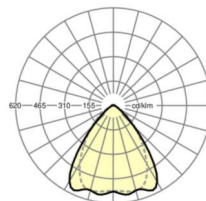

KARAKTERISTIEKEN

Bestelnummer	19537026020
EAN-nummer	4020863435180
CBS-code	94051190
Kenmerken	IP 64, Beschermingsklasse I, ENEC10 VDE, F, D, HACCP DIN10500/voedsel/IFS-toepassingsgerelateerde geschiktheid/BRC, Indoor, CE
Schokbestendigheidsgraad IK	IK03 (-20°C bis 35°C)
Omgevingstemperatuur	ta -20°C naar 35°C
Bijzondere eigenschappen	Ready for IoT
Garantieperiode	5 jaren
Overheidssubsidieprogramma's	BEG - federale subsidie voor efficiënte gebouwen (alleen geldig voor Duitsland)

ELEKTROTECHNIEK

Voorschakelapparaat	Elektronische driver DALI2 (1 stuk(s))
Systeemprestaties	36W
Netspanning	230V/50Hz
Aardleischakelaar(s) (inschakelstroom)	17 stuks/B10, 28 stuks/B16, 29 stuks/C10, 47 stuks/C16
Energie-efficiëntieklasse/Lichtbron	C

LICHTTECHNIEK

Uitvoering	LED, Kleurweergave/Lichtkleur CRI ≥ 80 / 4000K
Kleurtolerantie (MacAdam)	3SDCM
Nominale lichtstroom	6850lm
LED Levensduur	50000h L80/B10 (Tq 35°C), 70000h L80/B50 (Tq 35°C), 100000h L80/B50 (Tq 30°C)
Lichtopbrengst	192lm/W
Stralingshoek	80° (C0) / 75° (C90)
UGR dw./l.	18.5 / 19.1

MECHANIEK

Kleur behuizing	verkeerswit RAL 9016
Maten (LxBxH/DxH)	2299mm x 55mm x 37mm
Gewicht (netto)	2.3kg
Montagewijze	Montage draagrailstelsysteem, Lichtstructuur

Maten

L	2299 mm	Lengte
B	55 mm	Breedte
H	37 mm	Hoogte

DEEP-LINK

<https://www.regiolux.de/nl/article/19537026020>

Referentie	LED 7000lm 840
ηLB	100 %
Φ ↓/↑	98 % / 2 %
UGR dw./l.	18.5 / 19.1