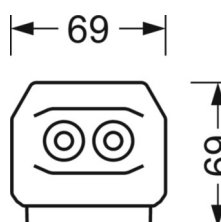

## MECHANIEK

Kleur behuizing	verkeerswit RAL 9016
Maten (LxBxH/DxH)	2299mm x 55mm x 37mm
Gewicht (netto)	2.55kg
Montagewijze	Montage draagrailstelsysteem, Lichtstructuur

## DEEP-LINK

<https://www.regiolux.de/nl/article/19537027020>

Referentie	LED 7000lm 840
ηLB	100 %
Φ ↓/↑	98 % / 2 %
UGR dw./l.	18.5 / 19.1

**Maten**

---

L	2299 mm	Lengte
B	55 mm	Breedte
H	37 mm	Hoogte

---