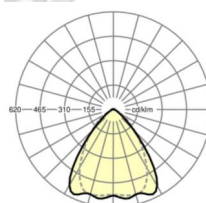

## LICHTTECHNIEK

Uitvoering	LED, Kleurweergave/Lichtkleur CRI ≥ 80 / 4000K
Kleurtolerantie (MacAdam)	3SDCM
Nominale lichtstroom	6850lm
Nominale lichtstroom-Noodbedrijf	921lm
LED Levensduur	50000h L80/B10 (Tq 35°C), 70000h L80/B50 (Tq 35°C), 100000h L80/B50 (Tq 30°C)
Lichtopbrengst	192lm/W
Stralingshoek	80° (C0) / 75° (C90)
UGR dw./l.	18.5 / 19.1

## MECHANIEK

Kleur behuizing	verkeerswit RAL 9016
Maten (LxBxH/DxH)	2299mm x 55mm x 37mm
Gewicht (netto)	2.55kg
Montagewijze	Montage draagrailstelsysteem, Lichtstructuur

## DEEP-LINK

<https://www.regiolux.de/nl/article/19537027020>

Referentie	LED 7000lm 840
ηLB	100 %
Φ ↓/↑	98 % / 2 %
UGR dw./l.	18.5 / 19.1

**Maten**

---

L	2299 mm	Lengte
B	55 mm	Breedte
H	37 mm	Hoogte

---