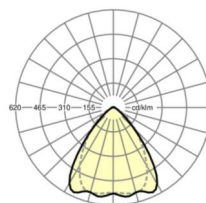

KARAKTERISTIEKEN

Bestelnummer	19537024020
EAN-nummer	4020863435036
CBS-code	94051190
Kenmerken	IP 64, Beschermingsklasse I, ENEC10 VDE, F, D, HACCP DIN10500/voedsel/IFS-toepassingsgerelateerde geschiktheid/BRC, Indoor, CE
Schokbestendigheidsgraad IK	IK03 (-20°C bis 35°C)
Omgevingstemperatuur	ta -20°C naar 35°C
Garantieperiode	5 jaren
Overheidssubsidieprogramma's	BEG - federale subsidie voor efficiënte gebouwen (alleen geldig voor Duitsland)

ELEKTROTECHNIEK

Voorschakelapparaat	Elektronische driver (1 stuks)
Systeemprestaties	36W
Netspanning	230V/50Hz
Aardlekschakelaar(s) (inschakelstroom)	17 stuks/B10, 28 stuks/B16, 29 stuks/C10, 48 stuks/C16
Energie-efficiëntieklasse/Lichtbron	C

LICHTTECHNIEK

Uitvoering	LED, Kleurweergave/Lichtkleur CRI ≥ 80 / 4000K
Kleurtolerantie (MacAdam)	3SDCM
Nominale lichtstroom	6850lm
LED Levensduur	50000h L80/B10 (Tq 35°C), 70000h L80/B50 (Tq 35°C), 100000h L80/B50 (Tq 30°C)
Lichtopbrengst	192lm/W
Stralingshoek	80° (C0) / 75° (C90)
UGR dw./l.	18.5 / 19.1

MECHANIEK

Kleur behuizing	verkeerswit RAL 9016
Maten (LxBxH/DxH)	2299mm x 55mm x 37mm
Gewicht (netto)	2.3kg
Montagewijze	Montage draagrailstelsel, Lichtstructuur

Maten

L	2299 mm	Lengte
B	55 mm	Breedte
H	37 mm	Hoogte

DEEP-LINK

<https://www.regiolux.de/nl/article/19537024020>

Referentie	LED 7000lm 840
ηLB	100 %
Φ ↓/↑	98 % / 2 %
UGR dw./l.	18.5 / 19.1