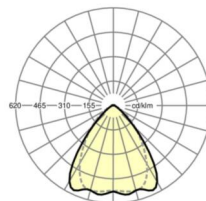

KARAKTERISTIEKEN

Bestelnummer	19537026160
EAN-nummer	4020863435265
CBS-code	94051190
Kenmerken	IP 64, Beschermingsklasse I, ENEC10 VDE, F, D, HACCP DIN10500/voedsel/IFS-toepassingsgerelateerde geschiktheid/BRC, Indoor, CE
Schokbestendigheidsgraad IK	IK03 (-20°C bis 35°C)
Omgevingstemperatuur	ta -20°C naar 35°C
Bijzondere eigenschappen	Ready for IoT
Garantieperiode	5 jaren
Overheidssubsidieprogramma's	BEG - federale subsidie voor efficiënte gebouwen (alleen geldig voor Duitsland)

ELEKTROTECHNIEK

Voorschakelapparaat	Elektronische driver DALI2 (1 stuk(s))
Systeemprestaties	36W
Netspanning	230V/50Hz
Aardleischakelaar(s) (inschakelstroom)	17 stuks/B10, 28 stuks/B16, 29 stuks/C10, 47 stuks/C16
Energie-efficiëntieklasse/Lichtbron	B

LICHTTECHNIEK

Uitvoering	LED, Kleurweergave/Lichtkleur CRI ≥ 80 / 6500K
Kleurtolerantie (MacAdam)	3SDCM
Nominale lichtstroom	6609lm
LED Levensduur	50000h L80/B10 (Tq 35°C), 70000h L80/B50 (Tq 35°C)
Lichtopbrengst	185lm/W
Stralingshoek	80° (C0) / 75° (C90)
UGR dw./l.	18.3 / 19.0

MECHANIEK

Kleur behuizing	verkeerswit RAL 9016
Maten (LxBxH/DxH)	2299mm x 55mm x 37mm
Gewicht (netto)	2.3kg
Montagewijze	Montage draagrailstelsysteem, Lichtstructuur

Maten

L	2299 mm	Lengte
B	55 mm	Breedte
H	37 mm	Hoogte

DEEP-LINK

<https://www.regiolux.de/nl/article/19537026160>

Referentie	LED 7000lm 865
ηLB	100 %
Φ ↓/↑	98 % / 2 %
UGR dw./l.	18.3 / 19.0