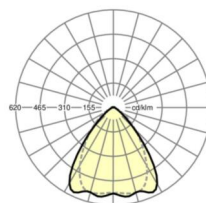

KARAKTERISTIEKEN

Bestelnummer	19537024100
EAN-nummer	4020863435081
CBS-code	94051190
Kenmerken	IP 64, Beschermingsklasse I, ENEC10 VDE, F, D, HACCP DIN10500/voedsel/IFS-toepassingsgerelateerde geschiktheid/BRC, Indoor, CE
Schokbestendigheidsgraad IK	IK03 (-20°C bis 30°C)
Omgevingstemperatuur	ta -20°C naar 30°C
Garantieperiode	5 jaren
Overheidssubsidieprogramma's	BEG - federale subsidie voor efficiënte gebouwen (alleen geldig voor Duitsland)

ELEKTROTECHNIEK

Voorschakelapparaat	Elektronische driver (1 stuks)
Systeemprestaties	52W
Netspanning	230V/50Hz
Aardlekschakelaar(s) (inschakelstroom)	17 stuks/B10, 28 stuks/B16, 29 stuks/C10, 48 stuks/C16
Energie-efficiëntieklasse/Lichtbron	C

LICHTTECHNIEK

Uitvoering	LED, Kleurweergave/Lichtkleur CRI ≥ 80 / 3000K
Kleurtolerantie (MacAdam)	3SDCM
Nominale lichtstroom	8760lm
LED Levensduur	50000h L80/B10 (Tq 30°C), 70000h L80/B50 (Tq 30°C)
Lichtopbrengst	170lm/W
Stralingshoek	80° (C0) / 75° (C90)
UGR dw./l.	19.3 / 20.0

MECHANIEK

Kleur behuizing	verkeerswit RAL 9016
Maten (LxBxH/DxH)	2299mm x 55mm x 37mm
Gewicht (netto)	2.3kg
Montagewijze	Montage draagrailstelsel, Lichtstructuur

Maten

L	2299 mm	Lengte
B	55 mm	Breedte
H	37 mm	Hoogte

DEEP-LINK

<https://www.regiolux.de/nl/article/19537024100>

Referentie	LED 9000lm 830
ηLB	100 %
Φ ↓/↑	98 % / 2 %
UGR dw./l.	19.3 / 20.0