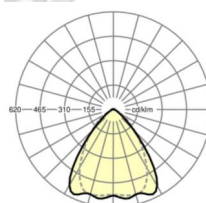

## LICHTTECHNIEK

Uitvoering	LED, Kleurweergave/Lichtkleur CRI ≥ 80 / 4000K
Kleurtolerantie (MacAdam)	3SDCM
Nominale lichtstroom	9446lm
Nominale lichtstroom-Noodbedrijf	921lm
LED Levensduur	50000h L80/B10 (Tq 35°C), 70000h L80/B50 (Tq 35°C), 100000h L80/B50 (Tq 30°C)
Lichtopbrengst	183lm/W
Stralingshoek	80° (C0) / 75° (C90)
UGR dw./l.	19.6 / 20.2

## MECHANIEK

Kleur behuizing	verkeerswit RAL 9016
Maten (LxBxH/DxH)	2299mm x 55mm x 37mm
Gewicht (netto)	2.55kg
Montagewijze	Montage draagrailstelsel, Lichtstructuur

## DEEP-LINK

<https://www.regiolux.de/nl/article/19537027030>

Referentie	LED 9000lm 840
ηLB	100 %
Φ ↓/↑	98 % / 2 %
UGR dw./l.	19.6 / 20.2

**Maten**

---

L	2299 mm	Lengte
B	55 mm	Breedte
H	37 mm	Hoogte

---