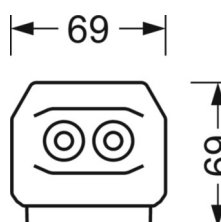

## MECHANIEK

Kleur behuizing	verkeerswit RAL 9016
Maten (LxBxH/DxH)	2299mm x 55mm x 37mm
Gewicht (netto)	2.55kg
Montagewijze	Montage draagrailstelsel, Lichtstructuur

## DEEP-LINK

<https://www.regiolux.de/nl/article/19537027030>

Referentie	LED 9000lm 840
ηLB	100 %
Φ ↓/↑	98 % / 2 %
UGR dw./l.	19.6 / 20.2

**Maten**

---

L	2299 mm	Lengte
B	55 mm	Breedte
H	37 mm	Hoogte

---