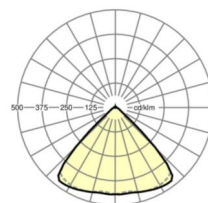

KARAKTERISTIEKEN

Bestelnummer	19412004110
EAN-nummer	4020863398324
CBS-code	94051190
Kenmerken	IP 64, Beschermingsklasse I, ENEC10 VDE, F, D, HACCP DIN10500/voedsel/IFS-toepassingsgerelateerde geschiktheid/BRC, Indoor, CE
Schokbestendigheidsgraad IK	IK03 (-20°C bis 25°C)
Omgevingstemperatuur	ta -20°C naar 25°C
Garantieperiode	5 jaren

ELEKTROTECHNIEK

Voorschakelapparaat	Elektronische driver (1 stuks)
Systeemprestaties	70W
Netspanning	230V/50Hz
Aardlekschakelaar(s) (inschakelstroom)	10 stuks/B10, 16 stuks/B16, 10 stuks/C10, 16 stuks/C16
Energie-efficiëntieklasse/Lichtbron	E

LICHTTECHNIEK

Uitvoering	LED, Kleurweergave/Lichtkleur CRI ≥ 80 / 3000K
Kleurtolerantie (MacAdam)	3SDCM
Fotobiologische veiligheid (Armatuur)	RG1
Nominale lichtstroom	9489lm
LED Levensduur	50000h L80/B10 (Tq 25°C)
Lichtopbrengst	136lm/W
Stralingshoek	95° (C0) / 95° (C90)
UGR dw./l.	21.6 / 22.0

MECHANIEK

Kleur behuizing	verkeerswit RAL 9016
Maten (LxBxH/DxH)	1531mm x 55mm x 33mm
Gewicht (netto)	1.9kg
Montagewijze	Montage draagrailstelsysteem, Lichtstructuur

Maten

L	1531 mm	Lengte
B	55 mm	Breedte
H	33 mm	Hoogte

DEEP-LINK

<https://www.regiolux.de/nl/article/19412004110>