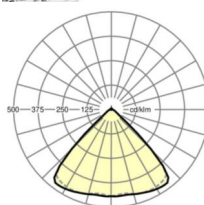

KARAKTERISTIEKEN

Bestelnummer	19412007040
EAN-nummer	4020863417988
CBS-code	94051190
Kenmerken	IP 64, Beschermingsklasse I, F, D, HACCP DIN10500/voedsel/IFS-toepassingsgerelateerde geschiktheid/BRC, Indoor, CE
Schokbestendigheidsgraad IK	IK03 (5°C bis 25°C)
Omgevingstemperatuur	ta 5°C naar 25°C
Garantieperiode	5 jaren
Overheidssubsidieprogramma's	BEG - federale subsidie voor efficiënte gebouwen (alleen geldig voor Duitsland)

ELEKTROTECHNIEK

Voorschakelapparaat	Elektronische driver noodlicht 3h (1 stuks)
Systeemprestaties	70W
Netspanning	230V/50Hz
Aardlekschakelaar(s) (inschakelstroom)	10 stuks/B10, 16 stuks/B16, 10 stuks/C10, 16 stuks/C16
Energie-efficiëntieklasse/Lichtbron	D

LICHTTECHNIEK

Uitvoering	LED, Kleurweergave/Lichtkleur CRI ≥ 80 / 4000K
Kleurtolerantie (MacAdam)	3SDCM
Fotobiologische veiligheid (Armatuur)	RG1
Nominale lichtstroom	10192lm
Nominale lichtstroom-Noodbedrijf	823lm
LED Levensduur	50000h L80/B10 (Tq 25°C)
Lichtopbrengst	146lm/W
Stralingshoek	95° (C0) / 95° (C90)
UGR dw./l.	21.8 / 22.2

MECHANIEK

Kleur behuizing	verkeerswit RAL 9016
Maten (LxBxH/DxH)	1531mm x 55mm x 33mm
Gewicht (netto)	2.2kg
Montagewijze	Montage draagrailsysteem, Lichtstructuur

Maten

L	1531 mm	Lengte
B	55 mm	Breedte
H	33 mm	Hoogte

DEEP-LINK

<https://www.regiolux.de/nl/article/19412007040>