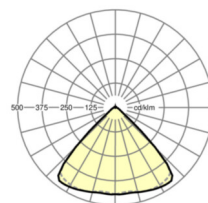

KARAKTERISTIEKEN

Bestelnummer	19412006184
EAN-nummer	4020863464920
CBS-code	94051190
Kenmerken	IP 64, Beschermingsklasse I, ENEC10 VDE, F, D, HACCP DIN10500/voedsel/IFS-toepassingsgerelateerde geschiktheid/BRC, Indoor, CE
Schokbestendigheidsgraad IK	IK03 (-20°C bis 25°C)
Omgevingstemperatuur	ta -20°C naar 25°C
Bijzondere eigenschappen	Ready for IoT
Garantieperiode	5 jaren
Overheidssubsidieprogramma's	BEG - federale subsidie voor efficiënte gebouwen (alleen geldig voor Duitsland)

ELEKTROTECHNIEK

Voorschakelapparaat	Elektronische driver DALI2 (1 stuks)
Systeemprestaties	70W
Netspanning	230V/50Hz
Energie-efficiëntieklasse/Lichtbron	D

LICHTTECHNIEK

Uitvoering	LED, Kleurweergave/Lichtkleur CRI ≥ 80 / 6500K
Kleurtolerantie (MacAdam)	3SDCM
Fotobiologische veiligheid (Armatuur)	RG1
Nominale lichtstroom	9815lm
LED Levensduur	50000h L80/B10 (Tq 25°C)
Lichtopbrengst	141lm/W
Stralingshoek	95° (C0) / 95° (C90)
UGR dw./l.	21.7 / 22.1

MECHANIEK

Kleur behuizing	zwart RAL 9005
Maten (LxBxH/DxH)	1531mm x 55mm x 33mm
Gewicht (netto)	1.9kg
Montagewijze	Montage draagrailsysteem, Lichtstructuur

Maten

L	1531 mm	Lengte
B	55 mm	Breedte
H	33 mm	Hoogte

DEEP-LINK

<https://www.regiolux.de/nl/article/19412006184>