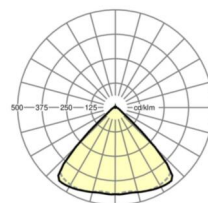

KARAKTERISTIEKEN

Bestelnummer	19412006180
EAN-nummer	4020863408320
CBS-code	94051190
Kenmerken	IP 64, Beschermingsklasse I, ENEC10 VDE, F, D, HACCP DIN10500/voedsel/IFS-toepassingsgerelateerde geschiktheid/BRC, Indoor, CE
Schokbestendigheidsgraad IK	IK03 (-20°C bis 25°C)
Omgevingstemperatuur	ta -20°C naar 25°C
Bijzondere eigenschappen	Ready for IoT
Garantieperiode	5 jaren
Overheidssubsidieprogramma's	BEG - federale subsidie voor efficiënte gebouwen (alleen geldig voor Duitsland)

ELEKTROTECHNIEK

Voorschakelapparaat	Elektronische driver DALI2 (1 stuks)
Systeemprestaties	70W
Netspanning	230V/50Hz
Energie-efficiëntieklasse/Lichtbron	D

LICHTTECHNIEK

Uitvoering	LED, Kleurweergave/Lichtkleur CRI ≥ 80 / 6500K
Kleurtolerantie (MacAdam)	3SDCM
Fotobiologische veiligheid (Armatuur)	RG1
Nominale lichtstroom	9815lm
LED Levensduur	50000h L80/B10 (Tq 25°C)
Lichtopbrengst	141lm/W
Stralingshoek	95° (C0) / 95° (C90)
UGR dw./l.	21.7 / 22.1

MECHANIEK

Kleur behuizing	verkeerswit RAL 9016
Maten (LxBxH/DxH)	1531mm x 55mm x 33mm
Gewicht (netto)	1.9kg
Montagewijze	Montage draagrailsysteem, Lichtstructuur

Maten

L	1531 mm	Lengte
B	55 mm	Breedte
H	33 mm	Hoogte

DEEP-LINK

<https://www.regiolux.de/nl/article/19412006180>