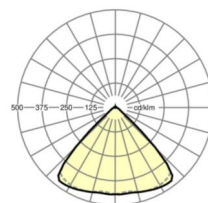

KARAKTERISTIEKEN

Bestelnummer	19412004180
EAN-nummer	4020863398263
CBS-code	94051190
Kenmerken	IP 64, Beschermingsklasse I, ENEC10 VDE, F, D, HACCP DIN10500/voedsel/IFS-toepassingsgerelateerde geschiktheid/BRC, Indoor, CE
Schokbestendigheidsgraad IK	IK03 (-20°C bis 25°C)
Omgevingstemperatuur	ta -20°C naar 25°C
Garantieperiode	5 jaren
Overheidssubsidieprogramma's	BEG - federale subsidie voor efficiënte gebouwen (alleen geldig voor Duitsland)

ELEKTROTECHNIEK

Voorschakelapparaat	Elektronische driver (1 stuks)
Systeemprestaties	70W
Netspanning	230V/50Hz
Aardlekschakelaar(s) (inschakelstroom)	10 stuks/B10, 16 stuks/B16, 10 stuks/C10, 16 stuks/C16
Energie-efficiëntieklasse/Lichtbron	D

LICHTTECHNIEK

Uitvoering	LED, Kleurweergave/Lichtkleur CRI ≥ 80 / 6500K
Kleurtolerantie (MacAdam)	3SDCM
Fotobiologische veiligheid (Armatuur)	RG1
Nominale lichtstroom	9815lm
LED Levensduur	50000h L80/B10 (Tq 25°C)
Lichtopbrengst	141lm/W
Stralingshoek	95° (C0) / 95° (C90)
UGR dw./l.	21.7 / 22.1

MECHANIEK

Kleur behuizing	verkeerswit RAL 9016
Maten (LxBxH/DxH)	1531mm x 55mm x 33mm
Gewicht (netto)	1.9kg
Montagewijze	Montage draagrailsysteem, Lichtstructuur

Maten

L	1531 mm	Lengte
B	55 mm	Breedte
H	33 mm	Hoogte

DEEP-LINK

<https://www.regiolux.de/nl/article/19412004180>