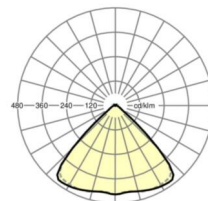

KARAKTERISTIEKEN

Bestelnummer	19412006130
EAN-nummer	4020863408368
CBS-code	94051190
Kenmerken	IP 64, Beschermingsklasse I, ENEC10 VDE, F, D, HACCP DIN10500/voedsel/IFS-toepassingsgerelateerde geschiktheid/BRC, Indoor, CE
Schokbestendigheidsgraad IK	IK03 (-20°C bis 25°C)
Omgevingstemperatuur	ta -20°C naar 25°C
Bijzondere eigenschappen	Ready for IoT
Garantieperiode	5 jaren
Overheidssubsidieprogramma's	BEG - federale subsidie voor efficiënte gebouwen (alleen geldig voor Duitsland)

ELEKTROTECHNIEK

Voorschakelapparaat	Elektronische driver DALI2 (1 stuks)
Systeemprestaties	68W
Netspanning	230V/50Hz
Energie-efficiëntieklasse/Lichtbron	C

LICHTTECHNIEK

Uitvoering	LED, Kleurweergave/Lichtkleur CRI ≥ 80 / 3000K
Kleurtolerantie (MacAdam)	3SDCM
Fotobiologische veiligheid (Armatuur)	RG1
Nominale lichtstroom	11290lm
LED Levensduur	50000h L80/B10 (Tq 25°C)
Lichtopbrengst	165lm/W
Stralingshoek	95° (C0) / 95° (C90)
UGR dw./l.	22.3 / 22.7

MECHANIEK

Kleur behuizing	verkeerswit RAL 9016
Maten (LxBxH/DxH)	1531mm x 55mm x 33mm
Gewicht (netto)	1.9kg
Montagewijze	Montage draagrailsysteem, Lichtstructuur

Maten

L	1531 mm	Lengte
B	55 mm	Breedte
H	33 mm	Hoogte

DEEP-LINK

<https://www.regiolux.de/nl/article/19412006130>