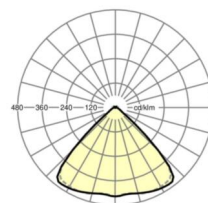

KARAKTERISTIEKEN

Bestelnummer	19412004130
EAN-nummer	4020863398300
CBS-code	94051190
Kenmerken	IP 64, Beschermingsklasse I, ENEC10 VDE, F, D, HACCP DIN10500/voedsel/IFS-toepassingsgerelateerde geschiktheid/BRC, Indoor, CE
Schokbestendigheidsgraad IK	IK03 (-20°C bis 25°C)
Omgevingstemperatuur	ta -20°C naar 25°C
Garantieperiode	5 jaren
Overheidssubsidieprogramma's	BEG - federale subsidie voor efficiënte gebouwen (alleen geldig voor Duitsland)

ELEKTROTECHNIEK

Voorschakelapparaat	Elektronische driver (1 stuks)
Systeemprestaties	68W
Netspanning	230V/50Hz
Aardlekschakelaar(s) (inschakelstroom)	10 stuks/B10, 16 stuks/B16, 10 stuks/C10, 16 stuks/C16
Energie-efficiëntieklasse/Lichtbron	C

LICHTTECHNIEK

Uitvoering	LED, Kleurweergave/Lichtkleur CRI ≥ 80 / 3000K
Kleurtolerantie (MacAdam)	3SDCM
Fotobiologische veiligheid (Armatuur)	RG1
Nominale lichtstroom	11290lm
LED Levensduur	50000h L80/B10 (Tq 25°C)
Lichtopbrengst	165lm/W
Stralingshoek	95° (C0) / 95° (C90)
UGR dw./l.	22.3 / 22.7

MECHANIEK

Kleur behuizing	verkeerswit RAL 9016
Maten (LxBxH/DxH)	1531mm x 55mm x 33mm
Gewicht (netto)	1.9kg
Montagewijze	Montage draagrailsysteem, Lichtstructuur

Maten

L	1531 mm	Lengte
B	55 mm	Breedte
H	33 mm	Hoogte

DEEP-LINK

<https://www.regiolux.de/nl/article/19412004130>