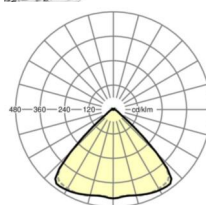

KARAKTERISTIEKEN

Bestelnummer	19412007060
EAN-nummer	4020863418008
CBS-code	94051190
Kenmerken	IP 64, Beschermingsklasse I, F, D, HACCP DIN10500/voedsel/IFS-toepassingsgerelateerde geschiktheid/BRC, Indoor, CE
Schokbestendigheidsgraad IK	IK03 (5°C bis 25°C)
Omgevingstemperatuur	ta 5°C naar 25°C
Garantieperiode	5 jaren
Overheidssubsidieprogramma's	BEG - federale subsidie voor efficiënte gebouwen (alleen geldig voor Duitsland)

ELEKTROTECHNIEK

Voorschakelapparaat	Elektronische driver noodlicht 3h (1 stuks)
Systeemprestaties	68W
Netspanning	230V/50Hz
Aardlekschakelaar(s) (inschakelstroom)	10 stuks/B10, 16 stuks/B16, 10 stuks/C10, 16 stuks/C16
Energie-efficiëntieklasse/Lichtbron	C

LICHTTECHNIEK

Uitvoering	LED, Kleurweergave/Lichtkleur CRI ≥ 80 / 4000K
Kleurtolerantie (MacAdam)	3SDCM
Fotobiologische veiligheid (Armatuur)	RG1
Nominale lichtstroom	11639lm
Nominale lichtstroom-Noodbedrijf	888lm
LED Levensduur	50000h L80/B10 (Tq 25°C)
Lichtopbrengst	170lm/W
Stralingshoek	95° (C0) / 95° (C90)
UGR dw./l.	22.4 / 22.8

MECHANIEK

Kleur behuizing	verkeerswit RAL 9016
Maten (LxBxH/DxH)	1531mm x 55mm x 33mm
Gewicht (netto)	2.2kg
Montagewijze	Montage draagrailsysteem, Lichtstructuur

Maten

L	1531 mm	Lengte
B	55 mm	Breedte
H	33 mm	Hoogte

DEEP-LINK

<https://www.regiolux.de/nl/article/19412007060>