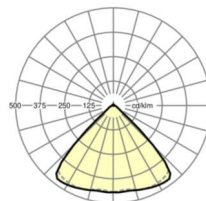

KARAKTERISTIEKEN

Bestelnummer	19412006080
EAN-nummer	4020863408412
CBS-code	94051190
Kenmerken	IP 64, Beschermingsklasse I, BAP 65° < 3000, ENEC10 VDE, F, D, HACCP DIN10500/voedsel/IFS-toepassingsgerelateerde geschiktheid/BRC, Indoor, CE
Schokbestendigheidsgraad IK	IK03 (-20°C bis 45°C)
Omgevingstemperatuur	ta -20°C naar 45°C
Bijzondere eigenschappen	Ready for IoT
Garantieperiode	5 jaren
Overheidssubsidieprogramma's	BEG - federale subsidie voor efficiënte gebouwen (alleen geldig voor Duitsland)

ELEKTROTECHNIEK

Voorschakelapparaat	Elektronische driver DALI2 (1 stuks)
Systeemprestaties	26W
Netspanning	230V/50Hz
Aardlekschakelaar(s) (inschakelstroom)	20 stuks/B10, 32 stuks/B16, 33 stuks/C10, 53 stuks/C16
Energie-efficiëntieklasse/Lichtbron	E

LICHTTECHNIEK

Uitvoering	LED, Kleurweergave/Lichtkleur CRI ≥ 80 / 3000K
Kleurtolerantie (MacAdam)	3SDCM
Fotobiologische veiligheid (Armatuur)	RG1
Nominale lichtstroom	4086lm
LED Levensduur	50000h L80/B10 (Tq 45°C)
Lichtopbrengst	159lm/W
Stralingshoek	95° (C0) / 95° (C90)
UGR dw./l.	18.6 / 19.0

MECHANIEK

Kleur behuizing	verkeerswit RAL 9016
Maten (LxBxH/DxH)	1531mm x 55mm x 33mm
Gewicht (netto)	1.9kg
Montagewijze	Montage draagrailstelsysteem, Lichtstructuur

Maten

L	1531 mm	Lengte
B	55 mm	Breedte
H	33 mm	Hoogte

DEEP-LINK

<https://www.regiolux.de/nl/article/19412006080>