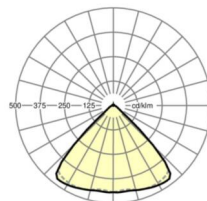

KARAKTERISTIEKEN

Bestelnummer	19412006010
EAN-nummer	4020863408474
CBS-code	94051190
Kenmerken	IP 64, Beschermingsklasse I, BAP 65° < 3000, ENEC10 VDE, F, D, HACCP DIN10500/voedsel/IFS-toepassingsgerelateerde geschiktheid/BRC, Indoor, CE
Schokbestendigheidsgraad IK	IK03 (-20°C bis 45°C)
Omgevingstemperatuur	ta -20°C naar 45°C
Bijzondere eigenschappen	Ready for IoT
Garantieperiode	5 jaren
Overheidssubsidieprogramma's	BEG - federale subsidie voor efficiënte gebouwen (alleen geldig voor Duitsland)

ELEKTROTECHNIEK

Voorschakelapparaat	Elektronische driver DALI2 (1 stuks)
Systeemprestaties	26W
Netspanning	230V/50Hz
Aardlekschakelaar(s) (inschakelstroom)	13 stuks/B10, 21 stuks/B16, 21 stuks/C10, 35 stuks/C16
Energie-efficiëntieklasse/Lichtbron	D

LICHTTECHNIEK

Uitvoering	LED, Kleurweergave/Lichtkleur CRI ≥ 80 / 4000K
Kleurtolerantie (MacAdam)	3SDCM
Fotobiologische veiligheid (Armatuur)	RG1
Nominale lichtstroom	4389lm
LED Levensduur	50000h L80/B10 (Tq 45°C)
Lichtopbrengst	171lm/W
Stralingshoek	95° (C0) / 95° (C90)
UGR dw./l.	18.9 / 19.3

MECHANIEK

Kleur behuizing	verkeerswit RAL 9016
Maten (LxBxH/DxH)	1531mm x 55mm x 33mm
Gewicht (netto)	1.9kg
Montagewijze	Montage draagrailstelsysteem, Lichtstructuur

Maten

L	1531 mm	Lengte
B	55 mm	Breedte
H	33 mm	Hoogte

DEEP-LINK

<https://www.regiolux.de/nl/article/19412006010>