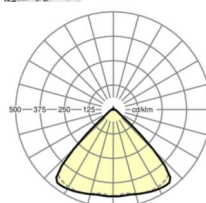

KARAKTERISTIEKEN

Bestelnummer	19412007010
EAN-nummer	4020863417957
CBS-code	94051190
Kenmerken	IP 64, Beschermingsklasse I, BAP 65° < 3000, F, D, HACCP DIN10500/voedsel/IFS-toepassingsgerelateerde geschiktheid/BRC, Indoor, CE
Schokbestendigheidsgraad IK	IK03 (5°C bis 25°C)
Omgevingstemperatuur	ta 5°C naar 25°C
Garantieperiode	5 jaren
Overheidssubsidieprogramma's	BEG - federale subsidie voor efficiënte gebouwen (alleen geldig voor Duitsland)

ELEKTROTECHNIEK

Voorschakelapparaat	Elektronische driver noodlicht 3h (1 stuks)
Systeemprestaties	26W
Netspanning	230V/50Hz
Energie-efficiëntieklasse/Lichtbron	D

LICHTTECHNIEK

Uitvoering	LED, Kleurweergave/Lichtkleur CRI ≥ 80 / 4000K
Kleurtolerantie (MacAdam)	3SDCM
Fotobiologische veiligheid (Armatuur)	RG1
Nominale lichtstroom	4389lm
Nominale lichtstroom-Noodbedrijf	823lm
LED Levensduur	50000h L80/B10 (Tq 25°C)
Lichtopbrengst	171lm/W
Stralingshoek	95° (C0) / 95° (C90)
UGR dw./l.	18.9 / 19.3

MECHANIEK

Kleur behuizing	verkeerswit RAL 9016
Maten (LxBxH/DxH)	1531mm x 55mm x 33mm
Gewicht (netto)	2.2kg
Montagewijze	Montage draagrailstelsysteem, Lichtstructuur

Maten

L	1531 mm	Lengte
B	55 mm	Breedte
H	33 mm	Hoogte

DEEP-LINK

<https://www.regiolux.de/nl/article/19412007010>