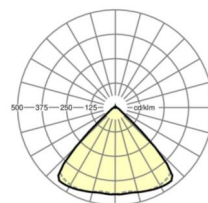

KARAKTERISTIEKEN

Bestelnummer	19412006150
EAN-nummer	4020863408351
CBS-code	94051190
Kenmerken	IP 64, Beschermingsklasse I, BAP 65°<3000, ENEC10 VDE, F, D, HACCP DIN10500/voedsel/IFS-toepassingsgerelateerde geschiktheid/BRC, Indoor, CE
Schokbestendigheidsgraad IK	IK03 (-20°C bis 45°C)
Omgevingstemperatuur	ta -20°C naar 45°C
Bijzondere eigenschappen	Ready for IoT
Garantieperiode	5 jaren
Overheidssubsidieprogramma's	BEG - federale subsidie voor efficiënte gebouwen (alleen geldig voor Duitsland)

ELEKTROTECHNIEK

Voorschakelapparaat	Elektronische driver DALI2 (1 stuks)
Systeemprestaties	26W
Netspanning	230V/50Hz
Aardlekschakelaar(s) (inschakelstroom)	20 stuks/B10, 32 stuks/B16, 33 stuks/C10, 53 stuks/C16
Energie-efficiëntieklasse/Lichtbron	D

LICHTTECHNIEK

Uitvoering	LED, Kleurweergave/Lichtkleur CRI ≥ 80 / 6500K
Kleurtolerantie (MacAdam)	3SDCM
Fotobiologische veiligheid (Armatuur)	RG1
Nominale lichtstroom	4227lm
LED Levensduur	50000h L80/B10 (Tq 45°C)
Lichtopbrengst	164lm/W
Stralingshoek	95° (C0) / 95° (C90)
UGR dw./l.	18.7 / 19.2

MECHANIEK

Kleur behuizing	verkeerswit RAL 9016
Maten (LxBxH/DxH)	1531mm x 55mm x 33mm
Gewicht (netto)	1.9kg
Montagewijze	Montage draagrailstelsysteem, Lichtstructuur

Maten

L	1531 mm	Lengte
B	55 mm	Breedte
H	33 mm	Hoogte

DEEP-LINK

<https://www.regiolux.de/nl/article/19412006150>