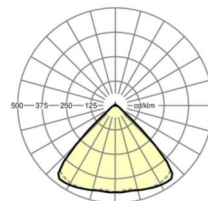

KARAKTERISTIEKEN

Bestelnummer	19412004090
EAN-nummer	4020863398348
CBS-code	94051190
Kenmerken	IP 64, Beschermingsklasse I, ENEC10 VDE, F, D, HACCP DIN10500/voedsel/IFS-toepassingsgerelateerde geschiktheid/BRC, Indoor, CE
Schokbestendigheidsgraad IK	IK03 (-20°C bis 40°C)
Omgevingstemperatuur	ta -20°C naar 40°C
Garantieperiode	5 jaren
Overheidssubsidieprogramma's	BEG - federale subsidie voor efficiënte gebouwen (alleen geldig voor Duitsland)

ELEKTROTECHNIEK

Voorschakelapparaat	Elektronische driver (1 stuks)
Systeemprestaties	37W
Netspanning	230V/50Hz
Energie-efficiëntieklasse/Lichtbron	E

LICHTTECHNIEK

Uitvoering	LED, Kleurweergave/Lichtkleur CRI ≥ 80 / 3000K
Kleurtolerantie (MacAdam)	3SDCM
Fotobiologische veiligheid (Armatuur)	RG1
Nominale lichtstroom	5655lm
LED Levensduur	50000h L80/B10 (Tq 40°C)
Lichtopbrengst	151lm/W
Stralingshoek	95° (C0) / 95° (C90)
UGR dw./l.	19.8 / 20.2

MECHANIEK

Kleur behuizing	verkeerswit RAL 9016
Maten (LxBxH/DxH)	1531mm x 55mm x 33mm
Gewicht (netto)	1.9kg
Montagewijze	Montage draagrailstelsel, Lichtstructuur

Maten

L	1531 mm	Lengte
B	55 mm	Breedte
H	33 mm	Hoogte

DEEP-LINK

<https://www.regiolux.de/nl/article/19412004090>