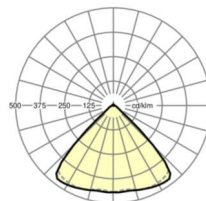

KARAKTERISTIEKEN

Bestelnummer	19412006020
EAN-nummer	4020863408467
CBS-code	94051190
Kenmerken	IP 64, Beschermingsklasse I, ENEC10 VDE, F, D, HACCP DIN10500/voedsel/IFS-toepassingsgerelateerde geschiktheid/BRC, Indoor, CE
Schokbestendigheidsgraad IK	IK03 (-20°C bis 40°C)
Omgevingstemperatuur	ta -20°C naar 40°C
Bijzondere eigenschappen	Ready for IoT
Garantieperiode	5 jaren
Overheidssubsidieprogramma's	BEG - federale subsidie voor efficiënte gebouwen (alleen geldig voor Duitsland)

ELEKTROTECHNIEK

Voorschakelapparaat	Elektronische driver DALI2 (1 stuks)
Systeemprestaties	37W
Netspanning	230V/50Hz
Aardleischakelaar(s) (inschakelstroom)	13 stuks/B10, 21 stuks/B16, 21 stuks/C10, 35 stuks/C16
Energie-efficiëntieklasse/Lichtbron	D

LICHTTECHNIEK

Uitvoering	LED, Kleurweergave/Lichtkleur CRI ≥ 80 / 4000K
Kleurtolerantie (MacAdam)	3SDCM
Fotobiologische veiligheid (Armatuur)	RG1
Nominale lichtstroom	6074lm
LED Levensduur	50000h L80/B10 (Tq 40°C)
Lichtopbrengst	162lm/W
Stralingshoek	95° (C0) / 95° (C90)
UGR dw./l.	20.0 / 20.4

MECHANIEK

Kleur behuizing	verkeerswit RAL 9016
Maten (LxBxH/DxH)	1531mm x 55mm x 33mm
Gewicht (netto)	1.9kg
Montagewijze	Montage draagrailstelsysteem, Lichtstructuur

Maten

L	1531 mm	Lengte
B	55 mm	Breedte
H	33 mm	Hoogte

DEEP-LINK

<https://www.regiolux.de/nl/article/19412006020>