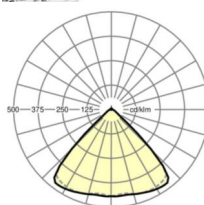

KARAKTERISTIEKEN

Bestelnummer	19412007020
EAN-nummer	4020863417964
CBS-code	94051190
Kenmerken	IP 64, Beschermingsklasse I, F, D, HACCP DIN10500/voedsel/IFS-toepassingsgerelateerde geschiktheid/BRC, Indoor, CE
Schokbestendigheidsgraad IK	IK03 (5°C bis 25°C)
Omgevingstemperatuur	ta 5°C naar 25°C
Garantieperiode	5 jaren
Overheidssubsidieprogramma's	BEG - federale subsidie voor efficiënte gebouwen (alleen geldig voor Duitsland)

ELEKTROTECHNIEK

Voorschakelapparaat	Elektronische driver noodlicht 3h (1 stuks)
Systeemprestaties	37W
Netspanning	230V/50Hz
Energie-efficiëntieklasse/Lichtbron	D

LICHTTECHNIEK

Uitvoering	LED, Kleurweergave/Lichtkleur CRI ≥ 80 / 4000K
Kleurtolerantie (MacAdam)	3SDCM
Fotobiologische veiligheid (Armatuur)	RG1
Nominale lichtstroom	6074lm
Nominale lichtstroom-Noodbedrijf	823lm
LED Levensduur	50000h L80/B10 (Tq 25°C)
Lichtopbrengst	162lm/W
Stralingshoek	95° (C0) / 95° (C90)
UGR dw./l.	20.0 / 20.4

MECHANIEK

Kleur behuizing	verkeerswit RAL 9016
Maten (LxBxH/DxH)	1531mm x 55mm x 33mm
Gewicht (netto)	2.2kg
Montagewijze	Montage draagrailstelsel, Lichtstructuur

Maten

L	1531 mm	Lengte
B	55 mm	Breedte
H	33 mm	Hoogte

DEEP-LINK

<https://www.regiolux.de/nl/article/19412007020>

Referentie
ηLB
Φ ↓/↑
UGR dw./l.

LED 6000lm 840
100 %
98 % / 2 %
20.0 / 20.4