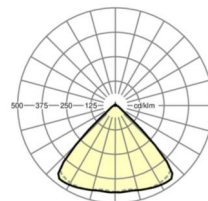

KARAKTERISTIEKEN

Bestelnummer	19412004020
EAN-nummer	4020863398409
CBS-code	94051190
Kenmerken	IP 64, Beschermingsklasse I, ENEC10 VDE, F, D, HACCP DIN10500/voedsel/IFS-toepassingsgerelateerde geschiktheid/BRC, Indoor, CE
Schokbestendigheidsgraad IK	IK03 (-20°C bis 40°C)
Omgevingstemperatuur	ta -20°C naar 40°C
Garantieperiode	5 jaren
Overheidssubsidieprogramma's	BEG - federale subsidie voor efficiënte gebouwen (alleen geldig voor Duitsland)

ELEKTROTECHNIEK

Voorschakelapparaat	Elektronische driver (1 stuks)
Systeemprestaties	37W
Netspanning	230V/50Hz
Energie-efficiëntieklasse/Lichtbron	D

LICHTTECHNIEK

Uitvoering	LED, Kleurweergave/Lichtkleur CRI ≥ 80 / 4000K
Kleurtolerantie (MacAdam)	3SDCM
Fotobiologische veiligheid (Armatuur)	RG1
Nominale lichtstroom	6074lm
LED Levensduur	50000h L80/B10 (Tq 40°C)
Lichtopbrengst	162lm/W
Stralingshoek	95° (C0) / 95° (C90)
UGR dw./l.	20.0 / 20.4

MECHANIEK

Kleur behuizing	verkeerswit RAL 9016
Maten (LxBxH/DxH)	1531mm x 55mm x 33mm
Gewicht (netto)	1.9kg
Montagewijze	Montage draagrailsysteem, Lichtstructuur

Maten

L	1531 mm	Lengte
B	55 mm	Breedte
H	33 mm	Hoogte

DEEP-LINK

<https://www.regiolux.de/nl/article/19412004020>