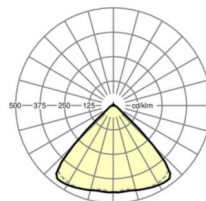

KARAKTERISTIEKEN

Bestelnummer	19412006160
EAN-nummer	4020863408344
CBS-code	94051190
Kenmerken	IP 64, Beschermingsklasse I, ENEC10 VDE, F, D, HACCP DIN10500/voedsel/IFS-toepassingsgerelateerde geschiktheid/BRC, Indoor, CE
Schokbestendigheidsgraad IK	IK03 (-20°C bis 40°C)
Omgevingstemperatuur	ta -20°C naar 40°C
Bijzondere eigenschappen	Ready for IoT
Garantieperiode	5 jaren
Overheidssubsidieprogramma's	BEG - federale subsidie voor efficiënte gebouwen (alleen geldig voor Duitsland)

ELEKTROTECHNIEK

Voorschakelapparaat	Elektronische driver DALI2 (1 stuks)
Systeemprestaties	37W
Netspanning	230V/50Hz
Aardlekschakelaar(s) (inschakelstroom)	20 stuks/B10, 32 stuks/B16, 33 stuks/C10, 53 stuks/C16
Energie-efficiëntieklasse/Lichtbron	D

LICHTTECHNIEK

Uitvoering	LED, Kleurweergave/Lichtkleur CRI ≥ 80 / 6500K
Kleurtolerantie (MacAdam)	3SDCM
Fotobiologische veiligheid (Armatuur)	RG1
Nominale lichtstroom	5849lm
LED Levensduur	50000h L80/B10 (Tq 40°C)
Lichtopbrengst	156lm/W
Stralingshoek	95° (C0) / 95° (C90)
UGR dw./l.	19.9 / 20.3

MECHANIEK

Kleur behuizing	verkeerswit RAL 9016
Maten (LxBxH/DxH)	1531mm x 55mm x 33mm
Gewicht (netto)	1.9kg
Montagewijze	Montage draagrailstelsysteem, Lichtstructuur

Maten

L	1531 mm	Lengte
B	55 mm	Breedte
H	33 mm	Hoogte

DEEP-LINK

<https://www.regiolux.de/nl/article/19412006160>