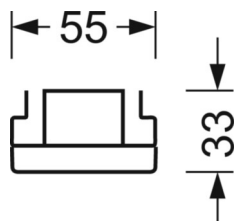

Referentie	LED 7600lm/53W 830
η_{LB}	100 %
$\Phi \downarrow/\uparrow$	98 % / 2 %
UGR dw./l.	20.8 / 21.2

LICHTTECHNIEK

Uitvoering	LED, Kleurweergave/Lichtkleur CRI ≥ 80 / 3000K
Kleurtolerantie (MacAdam)	3SDCM
Fotobiologische veiligheid (Armatuur)	RG1
Nominale lichtstroom/schakelstappen (EDM)	7600lm/53W, 7400lm/52W, 7200lm/50W, 7000lm/48W, 6800lm/47W, 6600lm/45W, 6500lm/44W, 6300lm/42W, 6100lm/40W, 5800lm/39W, 5600lm/37W, 5400lm/36W, 5200lm/34W, 5000lm/33W, 4800lm/31W, 4600lm/30W
LED Levensduur	50000h L80/B10 (Tq 30°C)
Lichtopbrengst	156lm/W-144lm/W
Stralingshoek	95° (C0) / 95° (C90)
UGR dw./l.	20.8 / 21.2 (53W)

MECHANIEK

Kleur behuizing	zwart RAL 9005
Maten (LxBxH/DxH)	1531mm x 55mm x 33mm
Gewicht (netto)	1.9kg
Montagewijze	Montage draagrailsysteem, Lichtstructuur

Maten

L	1531 mm	Lengte
B	55 mm	Breedte
H	33 mm	Hoogte