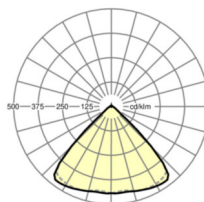

Referentie	LED 7600lm/53W 830
η_{LB}	100 %
$\Phi \downarrow/\uparrow$	98 % / 2 %
UGR dw./l.	20.8 / 21.2

LICHTTECHNIEK

Uitvoering	LED, Kleurweergave/Lichtkleur CRI ≥ 80 / 3000K
Kleurtolerantie (MacAdam)	3SDCM
Fotobiologische veiligheid (Armatuur)	RG1
Nominale lichtstroom/schakelstappen (EDM)	7600lm/53W, 7400lm/52W, 7200lm/50W, 7000lm/48W, 6800lm/47W, 6600lm/45W, 6500lm/44W, 6300lm/42W, 6100lm/40W, 5800lm/39W, 5600lm/37W, 5400lm/36W, 5200lm/34W, 5000lm/33W, 4800lm/31W, 4600lm/30W
LED Levensduur	50000h L80/B10 (Tq 30°C)
Lichtopbrengst	156lm/W-144lm/W
Stralingshoek	95° (C0) / 95° (C90)
UGR dw./l.	20.8 / 21.2 (53W)