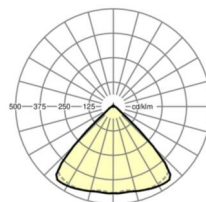

Referentie	LED 7600lm/53W 830
η_{LB}	100 %
$\Phi \downarrow/\uparrow$	98 % / 2 %
UGR dw./l.	20.8 / 21.2

LICHTTECHNIEK

Uitvoering	LED, Kleurweergave/Lichtkleur CRI ≥ 80 / 3000K
Kleurtolerantie (MacAdam)	3SDCM
Fotobiologische veiligheid (Armatuur)	RG1
Nominale lichtstroom/schakelstappen (EDM)	7600lm/53W, 7400lm/52W, 7200lm/50W, 7000lm/48W, 6800lm/47W, 6600lm/45W, 6500lm/44W, 6300lm/42W, 6100lm/40W, 5800lm/39W, 5600lm/37W, 5400lm/36W, 5200lm/34W, 5000lm/33W, 4800lm/31W, 4600lm/30W
LED Levensduur	50000h L80/B10 (Tq 30°C)
Lichtopbrengst	156lm/W-144lm/W
Stralingshoek	95° (C0) / 95° (C90)
UGR dw./l.	20.8 / 21.2 (53W)

MECHANIEK

Kleur behuizing	verkeerswit RAL 9016
Maten (LxBxH/DxH)	1531mm x 55mm x 33mm
Gewicht (netto)	1.9kg
Montagewijze	Montage draagrailsysteem, Lichtstructuur

Maten

L	1531 mm	Lengte
B	55 mm	Breedte
H	33 mm	Hoogte