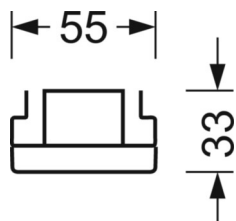

Referentie	LED 7600lm/53W 830
η_{LB}	100 %
$\Phi \downarrow/\uparrow$	98 % / 2 %
UGR dw./l.	20.8 / 21.2

LICHTTECHNIEK

Uitvoering	LED, Kleurweergave/Lichtkleur CRI ≥ 80 / 3000K
Kleurtolerantie (MacAdam)	3SDCM
Fotobiologische veiligheid (Armatuur)	RG1
Nominale lichtstroom/schakelstappen (EDM)	7600lm/53W, 7400lm/52W, 7200lm/50W, 7000lm/48W, 6800lm/47W, 6600lm/45W, 6500lm/44W, 6300lm/42W, 6100lm/40W, 5800lm/39W, 5600lm/37W, 5400lm/36W, 5200lm/34W, 5000lm/33W, 4800lm/31W, 4600lm/30W
LED Levensduur	50000h L80/B10 (Tq 30°C)
Lichtopbrengst	156lm/W-144lm/W
Stralingshoek	95° (C0) / 95° (C90)
UGR dw./l.	20.8 / 21.2 (53W)

MECHANIEK

Kleur behuizing	verkeerswit RAL 9016
Maten (LxBxH/DxH)	1531mm x 55mm x 33mm
Gewicht (netto)	1.9kg
Montagewijze	Montage draagrailsysteem, Lichtstructuur

Maten

L	1531 mm	Lengte
B	55 mm	Breedte
H	33 mm	Hoogte