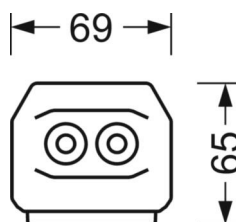

Referentie	LED 7600lm/53W 830
η_{LB}	100 %
$\Phi \downarrow/\uparrow$	98 % / 2 %
UGR dw./l.	20.8 / 21.2