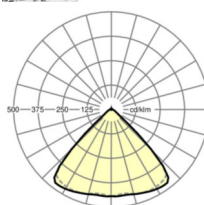

KARAKTERISTIEKEN

Bestelnummer	19412004244
EAN-nummer	4020863464623
CBS-code	94051190
Kenmerken	IP 64, Beschermingsklasse I, ENEC10 VDE, F, D, HACCP DIN10500/voedsel/IFS-toepassingsgerelateerde geschiktheid/BRC, Indoor, CE
Schokbestendigheidsgraad IK	IK03 (-20°C bis 30°C)
Omgevingstemperatuur	ta -20°C naar 30°C
Garantieperiode	5 jaren
Overheidssubsidieprogramma's	BEG - federale subsidie voor efficiënte gebouwen (alleen geldig voor Duitsland)

ELEKTROTECHNIEK

Voorschakelapparaat	Elektronische multilumen-driver, 16-stappen (1 stuks)
Systeemprestaties	53W-30W
Netspanning	230V/50Hz
Energie-efficiëntieklasse/Lichtbron	D

DEEP-LINK

<https://www.regiolux.de/nl/article/19412004244>

Referentie
ηLB
Φ ↓/↑
UGR dw./l.

LED 7900lm/53W 865
100 %
98 % / 2 %
20.9 / 21.3