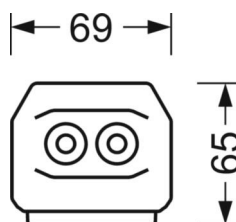

Armatuurunit IP 64 - Individual.Lens.Optic - direct breedstralend - visueel doorlopend

Armatuurunits van gegalvaniseerd, geprofileerd plaatstaal met zinkcoating gecombineerd met polyesterharslak garanderen een goede bescherming tegen corrosie; bevestiging zonder gereedschap met in het design geïntegreerde druksluitingen zorgen voor diefstal- en demontagebeveiliging. Geïntegreerde kopschotten van kunststof met afdichtlippen en een rondom gesloten afdichting tot draagrail voor beschermingsgraad tot IP64. Kleur behuizing zwart RAL 9005; Lichtverdeling direct breedstralend via Individual.Lens.Optic van PMMA-kunststof. De individuele lensoptiek bevat een transparante afdichting, zorgt voor hoog montagegemak en is onderhoudsvriendelijk door het gemakkelijk te reinigen oppervlak. Het ritme van de 3-rijige individuele lensopstelling is binnen en over de armatuurunits perfect gecoördineerd en zorgt voor een homogene uitstraling in het pand. Elektrische aansluiting via vast 3-polig snelmontage-stekkerdeel met vrije fasevoorkeuze. Geïntegreerde geleidingshulp voor snelle contacten. De armatuurunit is via de multilumen-driver variabel in stappen in te stellen (standaardinstelling: maximale lumen output). Ze zijn vervangbaar, maken modernisering mogelijk en verlengen de levensduur van het gehele systeem op een toekomstbestendige manier.

KARAKTERISTIEKEN