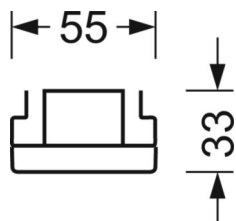

## DEEP-LINK

<https://www.regiolux.de/nl/article/19412004244>

Referentie  
ηLB  
Φ ↓/↑  
UGR dw./l.

LED 7900lm/53W 865  
100 %  
98 % / 2 %  
20.9 / 21.3

**LICHTTECHNIEK**

<b>Uitvoering</b>	LED, Kleurweergave/Lichtkleur CRI ≥ 80 / 6500K
<b>Kleurtolerantie (MacAdam)</b>	3SDCM
<b>Fotobiologische veiligheid (Armatuur)</b>	RG1
<b>Nominale lichtstroom/schakelstappen (EDM)</b>	7900lm/53W, 7700lm/52W, 7500lm/50W, 7300lm/48W, 7100lm/47W, 6900lm/45W, 6700lm/44W, 6500lm/42W, 6300lm/40W, 6100lm/39W, 5800lm/37W, 5600lm/36W, 5400lm/34W, 5200lm/33W, 5000lm/31W, 4800lm/30W
<b>LED Levensduur</b>	50000h L80/B10 (Tq 30°C)
<b>Lichtopbrengst</b>	161lm/W-148lm/W
<b>Stralingshoek</b>	95° (C0) / 95° (C90)
<b>UGR dw./l.</b>	20.9 / 21.3 (53W)

**MECHANIEK**

<b>Kleur behuizing</b>	zwart RAL 9005
<b>Maten (LxBxH/DxH)</b>	1531mm x 55mm x 33mm
<b>Gewicht (netto)</b>	1.9kg
<b>Montagewijze</b>	Montage draagrailsysteem, Lichtstructuur

**Maten**

<b>L</b>	1531 mm	Lengte
<b>B</b>	55 mm	Breedte
<b>H</b>	33 mm	Hoogte