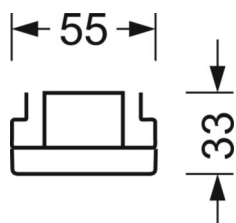

Referentie	LED 7900lm/53W 865
η_{LB}	100 %
$\Phi \downarrow/\uparrow$	98 % / 2 %
UGR dw./l.	20.9 / 21.3

LICHTTECHNIEK

Uitvoering	LED, Kleurweergave/Lichtkleur CRI ≥ 80 / 6500K
Kleurtolerantie (MacAdam)	3SDCM
Fotobiologische veiligheid (Armatuur)	RG1
Nominale lichtstroom/schakelstappen (EDM)	7900lm/53W, 7700lm/52W, 7500lm/50W, 7300lm/48W, 7100lm/47W, 6900lm/45W, 6700lm/44W, 6500lm/42W, 6300lm/40W, 6100lm/39W, 5800lm/37W, 5600lm/36W, 5400lm/34W, 5200lm/33W, 5000lm/31W, 4800lm/30W
LED Levensduur	50000h L80/B10 (Tq 30°C)
Lichtopbrengst	161lm/W-148lm/W
Stralingshoek	95° (C0) / 95° (C90)
UGR dw./l.	20.9 / 21.3 (53W)

MECHANIEK

Kleur behuizing	verkeerswit RAL 9016
Maten (LxBxH/DxH)	1531mm x 55mm x 33mm
Gewicht (netto)	1.9kg
Montagewijze	Montage draagrailsysteem, Lichtstructuur

Maten

L	1531 mm	Lengte
B	55 mm	Breedte
H	33 mm	Hoogte