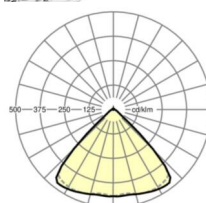

KARAKTERISTIEKEN

Bestelnummer	19412004240
EAN-nummer	4020863398218
CBS-code	94051190
Kenmerken	IP 64, Beschermingsklasse I, ENEC10 VDE, F, D, HACCP DIN10500/voedsel/IFS-toepassingsgerelateerde geschiktheid/BRC, Indoor, CE
Schokbestendigheidsgraad IK	IK03 (-20°C bis 30°C)
Omgevingstemperatuur	ta -20°C naar 30°C
Garantieperiode	5 jaren
Overheidssubsidieprogramma's	BEG - federale subsidie voor efficiënte gebouwen (alleen geldig voor Duitsland)

ELEKTROTECHNIEK

Voorschakelapparaat	Elektronische multilumen-driver, 16-stappen (1 stuks)
Systeemprestaties	53W-30W
Netspanning	230V/50Hz
Energie-efficiëntieklasse/Lichtbron	D

DEEP-LINK

<https://www.regiolux.de/nl/article/19412004240>