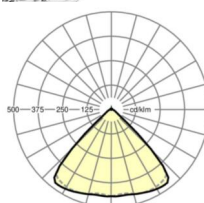

KARAKTERISTIEKEN

Bestelnummer	19412007030
EAN-nummer	4020863417971
CBS-code	94051190
Kenmerken	IP 64, Beschermingsklasse I, F, D, HACCP DIN10500/voedsel/IFS-toepassingsgerelateerde geschiktheid/BRC, Indoor, CE
Schokbestendigheidsgraad IK	IK03 (5°C bis 25°C)
Omgevingstemperatuur	ta 5°C naar 25°C
Garantieperiode	5 jaren
Overheidssubsidieprogramma's	BEG - federale subsidie voor efficiënte gebouwen (alleen geldig voor Duitsland)

ELEKTROTECHNIEK

Voorschakelapparaat	Elektronische driver noodlicht 3h (1 stuks)
Systeemprestaties	53W
Netspanning	230V/50Hz
Energie-efficiëntieklasse/Lichtbron	D

LICHTTECHNIEK

Uitvoering	LED, Kleurweergave/Lichtkleur CRI ≥ 80 / 4000K
Kleurtolerantie (MacAdam)	3SDCM
Fotobiologische veiligheid (Armatuur)	RG1
Nominale lichtstroom	8196lm
Nominale lichtstroom-Noodbedrijf	823lm
LED Levensduur	50000h L80/B10 (Tq 25°C)
Lichtopbrengst	154lm/W
Stralingshoek	95° (C0) / 95° (C90)
UGR dw./l.	21.0 / 21.5

MECHANIEK

Kleur behuizing	verkeerswit RAL 9016
Maten (LxBxH/DxH)	1531mm x 55mm x 33mm
Gewicht (netto)	2.2kg
Montagewijze	Montage draagrailstelsysteem, Lichtstructuur

Maten

L	1531 mm	Lengte
B	55 mm	Breedte
H	33 mm	Hoogte

DEEP-LINK

<https://www.regiolux.de/nl/article/19412007030>