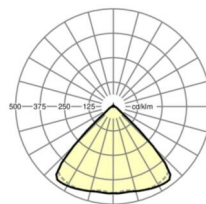

KARAKTERISTIEKEN

Bestelnummer	19412001030
EAN-nummer	4020863422562
CBS-code	94051190
Kenmerken	IP 64, Beschermingsklasse I, F, D, HACCP DIN10500/voedsel/IFS-toepassingsgerelateerde geschiktheid/BRC, Indoor, CE
Schokbestendigheidsgraad IK	IK03 (-10°C bis 25°C)
Omgevingstemperatuur	ta -10°C naar 25°C
Garantieperiode	5 jaren
Overheidssubsidieprogramma's	BEG - federale subsidie voor efficiënte gebouwen (alleen geldig voor Duitsland)

ELEKTROTECHNIEK

Voorschakelapparaat	Elektronische driver ZB (1 stuks)
Systeemprestaties	53W
Netspanning	230V/50Hz
Aardlekschakelaar(s) (inschakelstroom)	17 stuks/B10, 28 stuks/B16, 29 stuks/C10, 48 stuks/C16
Energie-efficiëntieklasse/Lichtbron	D

LICHTTECHNIEK

Uitvoering	LED, Kleurweergave/Lichtkleur CRI ≥ 80 / 4000K
Kleurtolerantie (MacAdam)	3SDCM
Fotobiologische veiligheid (Armatuur)	RG1
Nominale lichtstroom	8196lm
Nominale lichtstroom-Noodbedrijf	8196lm
LED Levensduur	50000h L80/B10 (Tq 25°C)
Lichtopbrengst	154lm/W
Stralingshoek	95° (C0) / 95° (C90)
UGR dw./l.	21.0 / 21.5

MECHANIEK

Kleur behuizing	verkeerswit RAL 9016
Maten (LxBxH/DxH)	1531mm x 55mm x 33mm
Gewicht (netto)	2.1kg
Montagewijze	Montage draagrailsysteem, Lichtstructuur

Maten

L	1531 mm	Lengte
B	55 mm	Breedte
H	33 mm	Hoogte

DEEP-LINK

<https://www.regiolux.de/nl/article/19412001030>

Referentie
ηLB
Φ ↓/↑
UGR dw./l.

LED 8000lm 840
100 %
98 % / 2 %
21.0 / 21.5