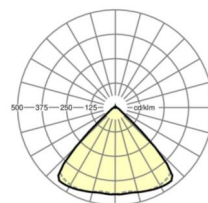

KARAKTERISTIEKEN

Bestelnummer	19412004170
EAN-nummer	4020863398270
CBS-code	94051190
Kenmerken	IP 64, Beschermingsklasse I, ENEC10 VDE, F, D, HACCP DIN10500/voedsel/IFS-toepassingsgerelateerde geschiktheid/BRC, Indoor, CE
Schokbestendigheidsgraad IK	IK03 (-20°C bis 35°C)
Omgevingstemperatuur	ta -20°C naar 35°C
Garantieperiode	5 jaren
Overheidssubsidieprogramma's	BEG - federale subsidie voor efficiënte gebouwen (alleen geldig voor Duitsland)

ELEKTROTECHNIEK

Voorschakelapparaat	Elektronische driver (1 stuks)
Systeemprestaties	53W
Netspanning	230V/50Hz
Energie-efficiëntieklasse/Lichtbron	D

LICHTTECHNIEK

Uitvoering	LED, Kleurweergave/Lichtkleur CRI ≥ 80 / 6500K
Kleurtolerantie (MacAdam)	3SDCM
Fotobiologische veiligheid (Armatuur)	RG1
Nominale lichtstroom	7893lm
LED Levensduur	50000h L80/B10 (Tq 35°C)
Lichtopbrengst	149lm/W
Stralingshoek	95° (C0) / 95° (C90)
UGR dw./l.	20.9 / 21.3

MECHANIEK

Kleur behuizing	verkeerswit RAL 9016
Maten (LxBxH/DxH)	1531mm x 55mm x 33mm
Gewicht (netto)	1.9kg
Montagewijze	Montage draagrailstelsysteem, Lichtstructuur

Maten

L	1531 mm	Lengte
B	55 mm	Breedte
H	33 mm	Hoogte

DEEP-LINK

<https://www.regiolux.de/nl/article/19412004170>