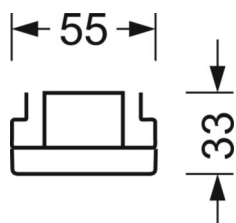

Referentie	LED 8200lm/53W 840
η_{LB}	100 %
$\Phi \downarrow/\uparrow$	98 % / 2 %
UGR dw./l.	21.0 / 21.4

LICHTTECHNIEK

Uitvoering	LED, Kleurweergave/Lichtkleur CRI ≥ 80 / 4000K
Kleurtolerantie (MacAdam)	3SDCM
Fotobiologische veiligheid (Armatuur)	RG1
Nominale lichtstroom/schakelstappen (EDM)	8200lm/53W, 8000lm/52W, 7800lm/50W, 7600lm/48W, 7400lm/47W, 7100lm/45W, 6900lm/44W, 6700lm/42W, 6500lm/40W, 6300lm/39W, 6100lm/37W, 5800lm/36W, 5600lm/34W, 5400lm/33W, 5200lm/31W, 5000lm/30W
LED Levensduur	50000h L80/B10 (Tq 30°C)
Lichtopbrengst	168lm/W-154lm/W
Stralingshoek	95° (C0) / 95° (C90)
UGR dw./l.	21.0 / 21.4 (53W)

MECHANIEK

Kleur behuizing	zwart RAL 9005
Maten (LxBxH/DxH)	1531mm x 55mm x 33mm
Gewicht (netto)	1.9kg
Montagewijze	Montage draagrailsysteem, Lichtstructuur

Maten

L	1531 mm	Lengte
B	55 mm	Breedte
H	33 mm	Hoogte