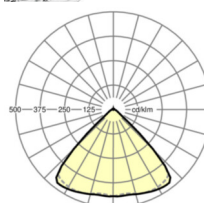

KARAKTERISTIEKEN

Bestelnummer	19412004224
EAN-nummer	4020863465293
CBS-code	94051190
Kenmerken	IP 64, Beschermingsklasse I, ENEC10 VDE, F, D, HACCP DIN10500/voedsel/IFS-toepassingsgerelateerde geschiktheid/BRC, Indoor, CE
Schokbestendigheidsgraad IK	IK03 (-20°C bis 30°C)
Omgevingstemperatuur	ta -20°C naar 30°C
Garantieperiode	5 jaren
Overheidssubsidieprogramma's	BEG - federale subsidie voor efficiënte gebouwen (alleen geldig voor Duitsland)

ELEKTROTECHNIEK

Voorschakelapparaat	Elektronische multilumen-driver, 16-stappen (1 stuks)
Systeemprestaties	53W-30W
Netspanning	230V/50Hz
Energie-efficiëntieklasse/Lichtbron	D

DEEP-LINK

<https://www.regiolux.de/nl/article/19412004224>