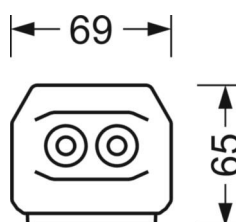

Referentie	LED 8200lm/53W 840
η_{LB}	100 %
$\Phi \downarrow/\uparrow$	98 % / 2 %
UGR dw./l.	21.0 / 21.4