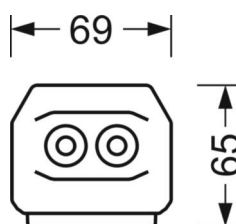

Referentie	LED 8200lm/53W 840
η_{LB}	100 %
$\Phi \downarrow/\uparrow$	98 % / 2 %
UGR dw./l.	21.0 / 21.4