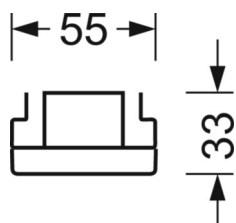

Referentie	LED 8200lm/53W 840
η_{LB}	100 %
$\Phi \downarrow/\uparrow$	98 % / 2 %
UGR dw./l.	21.0 / 21.4

LICHTTECHNIEK

Uitvoering	LED, Kleurweergave/Lichtkleur CRI ≥ 80 / 4000K
Kleurtolerantie (MacAdam)	3SDCM
Fotobiologische veiligheid (Armatuur)	RG1
Nominale lichtstroom/schakelstappen (EDM)	8200lm/53W, 8000lm/52W, 7800lm/50W, 7600lm/48W, 7400lm/47W, 7100lm/45W, 6900lm/44W, 6700lm/42W, 6500lm/40W, 6300lm/39W, 6100lm/37W, 5800lm/36W, 5600lm/34W, 5400lm/33W, 5200lm/31W, 5000lm/30W
LED Levensduur	50000h L80/B10 (Tq 30°C)
Lichtopbrengst	168lm/W-154lm/W
Stralingshoek	95° (C0) / 95° (C90)
UGR dw./l.	21.0 / 21.4 (53W)

MECHANIEK

Kleur behuizing	verkeerswit RAL 9016
Maten (LxBxH/DxH)	1531mm x 55mm x 33mm
Gewicht (netto)	1.9kg
Montagewijze	Montage draagrailsysteem, Lichtstructuur

Maten

L	1531 mm	Lengte
B	55 mm	Breedte
H	33 mm	Hoogte