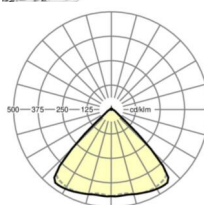

KARAKTERISTIEKEN

Bestelnummer	19412004220
EAN-nummer	4020863398232
CBS-code	94051190
Kenmerken	IP 64, Beschermingsklasse I, ENEC10 VDE, F, D, HACCP DIN10500/voedsel/IFS-toepassingsgerelateerde geschiktheid/BRC, Indoor, CE
Schokbestendigheidsgraad IK	IK03 (-20°C bis 30°C)
Omgevingstemperatuur	ta -20°C naar 30°C
Garantieperiode	5 jaren
Overheidssubsidieprogramma's	BEG - federale subsidie voor efficiënte gebouwen (alleen geldig voor Duitsland)

ELEKTROTECHNIEK

Voorschakelapparaat	Elektronische multilumen-driver, 16-stappen (1 stuks)
Systeemprestaties	53W-30W
Netspanning	230V/50Hz
Energie-efficiëntieklasse/Lichtbron	D

DEEP-LINK

<https://www.regiolux.de/nl/article/19412004220>