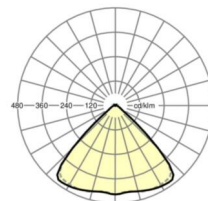

KARAKTERISTIEKEN

Bestelnummer	19412006120
EAN-nummer	4020863408375
CBS-code	94051190
Kenmerken	IP 64, Beschermingsklasse I, ENEC10 VDE, F, D, HACCP DIN10500/voedsel/IFS-toepassingsgerelateerde geschiktheid/BRC, Indoor, CE
Schokbestendigheidsgraad IK	IK03 (-20°C bis 35°C)
Omgevingstemperatuur	ta -20°C naar 35°C
Bijzondere eigenschappen	Ready for IoT
Garantieperiode	5 jaren
Overheidssubsidieprogramma's	BEG - federale subsidie voor efficiënte gebouwen (alleen geldig voor Duitsland)

ELEKTROTECHNIEK

Voorschakelapparaat	Elektronische driver DALI2 (1 stuks)
Systeemprestaties	53W
Netspanning	230V/50Hz
Aardlekschakelaar(s) (inschakelstroom)	13 stuks/B10, 22 stuks/B16, 21 stuks/C10, 36 stuks/C16
Energie-efficiëntieklasse/Lichtbron	C

LICHTTECHNIEK

Uitvoering	LED, Kleurweergave/Lichtkleur CRI ≥ 80 / 3000K
Kleurtolerantie (MacAdam)	3SDCM
Fotobiologische veiligheid (Armatuur)	RG1
Nominale lichtstroom	8967lm
LED Levensduur	50000h L80/B10 (Tq 35°C)
Lichtopbrengst	170lm/W
Stralingshoek	95° (C0) / 95° (C90)
UGR dw./l.	21.5 / 21.9

MECHANIEK

Kleur behuizing	verkeerswit RAL 9016
Maten (LxBxH/DxH)	1531mm x 55mm x 33mm
Gewicht (netto)	1.9kg
Montagewijze	Montage draagrailstelsysteem, Lichtstructuur

Maten

L	1531 mm	Lengte
B	55 mm	Breedte
H	33 mm	Hoogte

DEEP-LINK

<https://www.regiolux.de/nl/article/19412006120>