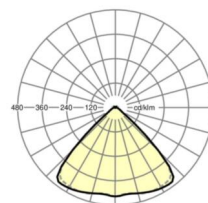

KARAKTERISTIEKEN

Bestelnummer	19412006050
EAN-nummer	4020863408436
CBS-code	94051190
Kenmerken	IP 64, Beschermingsklasse I, ENEC10 VDE, F, D, HACCP DIN10500/voedsel/IFS-toepassingsgerelateerde geschiktheid/BRC, Indoor, CE
Schokbestendigheidsgraad IK	IK03 (-20°C bis 35°C)
Omgevingstemperatuur	ta -20°C naar 35°C
Bijzondere eigenschappen	Ready for IoT
Garantieperiode	5 jaren
Overheidssubsidieprogramma's	BEG - federale subsidie voor efficiënte gebouwen (alleen geldig voor Duitsland)

ELEKTROTECHNIEK

Voorschakelapparaat	Elektronische driver DALI2 (1 stuks)
Systeemprestaties	53W
Netspanning	230V/50Hz
Aardleischakelaar(s) (inschakelstroom)	13 stuks/B10, 22 stuks/B16, 21 stuks/C10, 36 stuks/C16
Energie-efficiëntieklasse/Lichtbron	C

LICHTTECHNIEK

Uitvoering	LED, Kleurweergave/Lichtkleur CRI ≥ 80 / 4000K
Kleurtolerantie (MacAdam)	3SDCM
Fotobiologische veiligheid (Armatuur)	RG1
Nominale lichtstroom	9244lm
LED Levensduur	50000h L80/B10 (Tq 35°C)
Lichtopbrengst	176lm/W
Stralingshoek	95° (C0) / 95° (C90)
UGR dw./l.	21.6 / 22.0

MECHANIEK

Kleur behuizing	verkeerswit RAL 9016
Maten (LxBxH/DxH)	1531mm x 55mm x 33mm
Gewicht (netto)	1.9kg
Montagewijze	Montage draagrailstelsysteem, Lichtstructuur

Maten

L	1531 mm	Lengte
B	55 mm	Breedte
H	33 mm	Hoogte

DEEP-LINK

<https://www.regiolux.de/nl/article/19412006050>