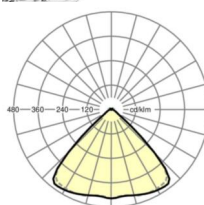

KARAKTERISTIEKEN

Bestelnummer	19412007050
EAN-nummer	4020863417995
CBS-code	94051190
Kenmerken	IP 64, Beschermingsklasse I, F, D, HACCP DIN10500/voedsel/IFS-toepassingsgerelateerde geschiktheid/BRC, Indoor, CE
Schokbestendigheidsgraad IK	IK03 (5°C bis 25°C)
Omgevingstemperatuur	ta 5°C naar 25°C
Garantieperiode	5 jaren
Overheidssubsidieprogramma's	BEG - federale subsidie voor efficiënte gebouwen (alleen geldig voor Duitsland)

ELEKTROTECHNIEK

Voorschakelapparaat	Elektronische driver noodlicht 3h (1 stuks)
Systeemprestaties	53W
Netspanning	230V/50Hz
Energie-efficiëntieklasse/Lichtbron	C

LICHTTECHNIEK

Uitvoering	LED, Kleurweergave/Lichtkleur CRI ≥ 80 / 4000K
Kleurtolerantie (MacAdam)	3SDCM
Fotobiologische veiligheid (Armatuur)	RG1
Nominale lichtstroom	9244lm
Nominale lichtstroom-Noodbedrijf	888lm
LED Levensduur	50000h L80/B10 (Tq 25°C)
Lichtopbrengst	176lm/W
Stralingshoek	95° (C0) / 95° (C90)
UGR dw./l.	21.6 / 22.0

MECHANIEK

Kleur behuizing	verkeerswit RAL 9016
Maten (LxBxH/DxH)	1531mm x 55mm x 33mm
Gewicht (netto)	2.2kg
Montagewijze	Montage draagrailstelsel, Lichtstructuur

Maten

L	1531 mm	Lengte
B	55 mm	Breedte
H	33 mm	Hoogte

DEEP-LINK

<https://www.regiolux.de/nl/article/19412007050>