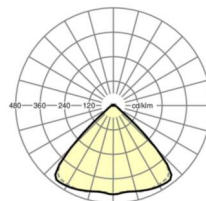

KARAKTERISTIEKEN

Bestelnummer	19412006190
EAN-nummer	4020863408313
CBS-code	94051190
Kenmerken	IP 64, Beschermingsklasse I, ENEC10 VDE, F, D, HACCP DIN10500/voedsel/IFS-toepassingsgerelateerde geschiktheid/BRC, Indoor, CE
Schokbestendigheidsgraad IK	IK03 (-20°C bis 35°C)
Omgevingstemperatuur	ta -20°C naar 35°C
Bijzondere eigenschappen	Ready for IoT
Garantieperiode	5 jaren
Overheidssubsidieprogramma's	BEG - federale subsidie voor efficiënte gebouwen (alleen geldig voor Duitsland)

ELEKTROTECHNIEK

Voorschakelapparaat	Elektronische driver DALI2 (1 stuks)
Systeemprestaties	53W
Netspanning	230V/50Hz
Aardlekschakelaar(s) (inschakelstroom)	13 stuks/B10, 22 stuks/B16, 21 stuks/C10, 36 stuks/C16
Energie-efficiëntieklasse/Lichtbron	C

LICHTTECHNIEK

Uitvoering	LED, Kleurweergave/Lichtkleur CRI ≥ 80 / 6500K
Kleurtolerantie (MacAdam)	3SDCM
Fotobiologische veiligheid (Armatuur)	RG1
Nominale lichtstroom	9068lm
LED Levensduur	50000h L80/B10 (Tq 35°C)
Lichtopbrengst	172lm/W
Stralingshoek	95° (C0) / 95° (C90)
UGR dw./l.	21.5 / 21.9

MECHANIEK

Kleur behuizing	verkeerswit RAL 9016
Maten (LxBxH/DxH)	1531mm x 55mm x 33mm
Gewicht (netto)	1.9kg
Montagewijze	Montage draagrailstelsysteem, Lichtstructuur

Maten

L	1531 mm	Lengte
B	55 mm	Breedte
H	33 mm	Hoogte

DEEP-LINK

<https://www.regiolux.de/nl/article/19412006190>