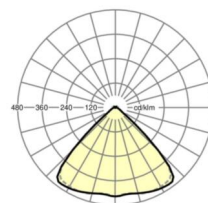

KARAKTERISTIEKEN

Bestelnummer	19412004190
EAN-nummer	4020863398256
CBS-code	94051190
Kenmerken	IP 64, Beschermingsklasse I, ENEC10 VDE, F, D, HACCP DIN10500/voedsel/IFS-toepassingsgerelateerde geschiktheid/BRC, Indoor, CE
Schokbestendigheidsgraad IK	IK03 (-20°C bis 35°C)
Omgevingstemperatuur	ta -20°C naar 35°C
Garantieperiode	5 jaren
Overheidssubsidieprogramma's	BEG - federale subsidie voor efficiënte gebouwen (alleen geldig voor Duitsland)

ELEKTROTECHNIEK

Voorschakelapparaat	Elektronische driver (1 stuks)
Systeemprestaties	53W
Netspanning	230V/50Hz
Energie-efficiëntieklasse/Lichtbron	C

LICHTTECHNIEK

Uitvoering	LED, Kleurweergave/Lichtkleur CRI ≥ 80 / 6500K
Kleurtolerantie (MacAdam)	3SDCM
Fotobiologische veiligheid (Armatuur)	RG1
Nominale lichtstroom	9068lm
LED Levensduur	50000h L80/B10 (Tq 35°C)
Lichtopbrengst	172lm/W
Stralingshoek	95° (C0) / 95° (C90)
UGR dw./l.	21.5 / 21.9

MECHANIEK

Kleur behuizing	verkeerswit RAL 9016
Maten (LxBxH/DxH)	1531mm x 55mm x 33mm
Gewicht (netto)	1.9kg
Montagewijze	Montage draagrailstelsysteem, Lichtstructuur

Maten

L	1531 mm	Lengte
B	55 mm	Breedte
H	33 mm	Hoogte

DEEP-LINK

<https://www.regiolux.de/nl/article/19412004190>