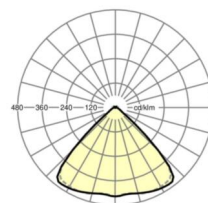

KARAKTERISTIEKEN

Bestelnummer	19412026040
EAN-nummer	4020863415052
CBS-code	94051190
Kenmerken	IP 64, Beschermingsklasse I, ENEC10 VDE, F, D, HACCP DIN10500/voedsel/IFS-toepassingsgerelateerde geschiktheid/BRC, Indoor, CE
Schokbestendigheidsgraad IK	IK03 (-20°C bis 40°C)
Omgevingstemperatuur	ta -20°C naar 40°C
Bijzondere eigenschappen	Ready for IoT
Garantieperiode	5 jaren
Overheidssubsidieprogramma's	BEG - federale subsidie voor efficiënte gebouwen (alleen geldig voor Duitsland)

ELEKTROTECHNIEK

Voorschakelapparaat	Elektronische driver DALI2 (1 stuks)
Systeemprestaties	56W
Netspanning	230V/50Hz
Aardlekschakelaar(s) (inschakelstroom)	13 stuks/B10, 24 stuks/B16, 25 stuks/C10, 40 stuks/C16
Energie-efficiëntieklasse/Lichtbron	C

LICHTTECHNIEK

Uitvoering	LED, Kleurweergave/Lichtkleur CRI ≥ 80 / 4000K
Kleurtolerantie (MacAdam)	3SDCM
Fotobiologische veiligheid (Armatuur)	RG1
Nominale lichtstroom	10098lm
LED Levensduur	50000h L80/B10 (Tq 40°C)
Lichtopbrengst	181lm/W
Stralingshoek	95° (C0) / 95° (C90)
UGR dw./l.	20.5 / 20.9

MECHANIEK

Kleur behuizing	verkeerswit RAL 9016
Maten (LxBxH/DxH)	2299mm x 55mm x 33mm
Gewicht (netto)	2.5kg
Montagewijze	Montage draagrailstelsysteem, Lichtstructuur

Maten

L	2299 mm	Lengte
B	55 mm	Breedte
H	33 mm	Hoogte

DEEP-LINK

<https://www.regiolux.de/nl/article/19412026040>