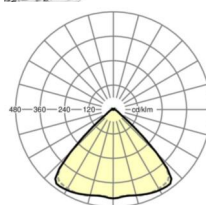

KARAKTERISTIEKEN

Bestelnummer	19412027040
EAN-nummer	4020863418848
CBS-code	94051190
Kenmerken	IP 64, Beschermingsklasse I, F, D, HACCP DIN10500/voedsel/IFS-toepassingsgerelateerde geschiktheid/BRC, Indoor, CE
Schokbestendigheidsgraad IK	IK03 (5°C bis 35°C)
Omgevingstemperatuur	ta 5°C naar 35°C
Garantieperiode	5 jaren
Overheidssubsidieprogramma's	BEG - federale subsidie voor efficiënte gebouwen (alleen geldig voor Duitsland)

ELEKTROTECHNIEK

Voorschakelapparaat	Elektronische driver noodlicht 3h (1 stuks)
Systeemprestaties	56W
Netspanning	230V/50Hz
Aardlekschakelaar(s) (inschakelstroom)	17 stuks/B10, 28 stuks/B16, 29 stuks/C10, 48 stuks/C16
Energie-efficiëntieklasse/Lichtbron	C

LICHTTECHNIEK

Uitvoering	LED, Kleurweergave/Lichtkleur CRI ≥ 80 / 4000K
Kleurtolerantie (MacAdam)	3SDCM
Fotobiologische veiligheid (Armatuur)	RG1
Nominale lichtstroom	10098lm
Nominale lichtstroom-Noodbedrijf	888lm
LED Levensduur	50000h L80/B10 (Tq 35°C)
Lichtopbrengst	181lm/W
Stralingshoek	95° (C0) / 95° (C90)
UGR dw./l.	20.5 / 20.9

MECHANIEK

Kleur behuizing	verkeerswit RAL 9016
Maten (LxBxH/DxH)	2299mm x 55mm x 33mm
Gewicht (netto)	2.8kg
Montagewijze	Montage draagrailsysteem, Lichtstructuur

Maten

L	2299 mm	Lengte
B	55 mm	Breedte
H	33 mm	Hoogte

DEEP-LINK

<https://www.regiolux.de/nl/article/19412027040>