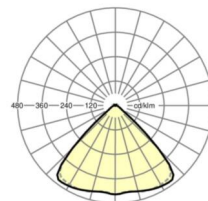

KARAKTERISTIEKEN

Bestelnummer	19412026250
EAN-nummer	4020863415083
CBS-code	94051190
Kenmerken	IP 64, Beschermingsklasse I, ENEC10 VDE, F, D, HACCP DIN10500/voedsel/IFS-toepassingsgerelateerde geschiktheid/BRC, Indoor, CE
Schokbestendigheidsgraad IK	IK03 (-20°C bis 35°C)
Omgevingstemperatuur	ta -20°C naar 35°C
Bijzondere eigenschappen	Ready for IoT
Garantieperiode	5 jaren
Overheidssubsidieprogramma's	BEG - federale subsidie voor efficiënte gebouwen (alleen geldig voor Duitsland)

ELEKTROTECHNIEK

Voorschakelapparaat	Elektronische driver DALI2 (1 stuks)
Systeemprestaties	79W
Netspanning	230V/50Hz
Aardleischakelaar(s) (inschakelstroom)	13 stuks/B10, 24 stuks/B16, 25 stuks/C10, 40 stuks/C16
Energie-efficiëntieklasse/Lichtbron	C

LICHTTECHNIEK

Uitvoering	LED, Kleurweergave/Lichtkleur CRI ≥ 80 / 4000K
Kleurtolerantie (MacAdam)	3SDCM
Fotobiologische veiligheid (Armatuur)	RG1
Nominale lichtstroom	13866lm
LED Levensduur	50000h L80/B10 (Tq 35°C)
Lichtopbrengst	176lm/W
Stralingshoek	95° (C0) / 95° (C90)
UGR dw./l.	21.6 / 22.0

MECHANIEK

Kleur behuizing	verkeerswit RAL 9016
Maten (LxBxH/DxH)	2299mm x 55mm x 33mm
Gewicht (netto)	2.5kg
Montagewijze	Montage draagrailstelsysteem, Lichtstructuur

Maten

L	2299 mm	Lengte
B	55 mm	Breedte
H	33 mm	Hoogte

DEEP-LINK

<https://www.regiolux.de/nl/article/19412026250>