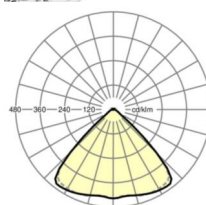

KARAKTERISTIEKEN

Bestelnummer	19412027250
EAN-nummer	4020863418855
CBS-code	94051190
Kenmerken	IP 64, Beschermingsklasse I, F, D, HACCP DIN10500/voedsel/IFS-toepassingsgerelateerde geschiktheid/BRC, Indoor, CE
Schokbestendigheidsgraad IK	IK03 (5°C bis 35°C)
Omgevingstemperatuur	ta 5°C naar 35°C
Garantieperiode	5 jaren
Overheidssubsidieprogramma's	BEG - federale subsidie voor efficiënte gebouwen (alleen geldig voor Duitsland)

ELEKTROTECHNIEK

Voorschakelapparaat	Elektronische driver noodlicht 3h (1 stuks)
Systeemprestaties	79W
Netspanning	230V/50Hz
Aardlekschakelaar(s) (inschakelstroom)	13 stuks/B10, 21 stuks/B16, 22 stuks/C10, 36 stuks/C16
Energie-efficiëntieklasse/Lichtbron	C

LICHTTECHNIEK

Uitvoering	LED, Kleurweergave/Lichtkleur CRI ≥ 80 / 4000K
Kleurtolerantie (MacAdam)	3SDCM
Fotobiologische veiligheid (Armatuur)	RG1
Nominale lichtstroom	13866lm
Nominale lichtstroom-Noodbedrijf	888lm
LED Levensduur	50000h L80/B10 (Tq 35°C)
Lichtopbrengst	176lm/W
Stralingshoek	95° (C0) / 95° (C90)
UGR dw./l.	21.6 / 22.0

MECHANIEK

Kleur behuizing	verkeerswit RAL 9016
Maten (LxBxH/DxH)	2299mm x 55mm x 33mm
Gewicht (netto)	2.8kg
Montagewijze	Montage draagrailstelsysteem, Lichtstructuur

Maten

L	2299 mm	Lengte
B	55 mm	Breedte
H	33 mm	Hoogte

DEEP-LINK

<https://www.regiolux.de/nl/article/19412027250>