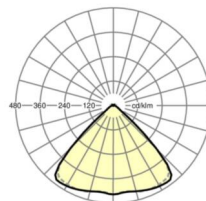

KARAKTERISTIEKEN

Bestelnummer	19412026270
EAN-nummer	4020863415106
CBS-code	94051190
Kenmerken	IP 64, Beschermingsklasse I, ENEC10 VDE, F, D, HACCP DIN10500/voedsel/IFS-toepassingsgerelateerde geschiktheid/BRC, Indoor, CE
Schokbestendigheidsgraad IK	IK03 (-20°C bis 35°C)
Omgevingstemperatuur	ta -20°C naar 35°C
Bijzondere eigenschappen	Ready for IoT
Garantieperiode	5 jaren
Overheidssubsidieprogramma's	BEG - federale subsidie voor efficiënte gebouwen (alleen geldig voor Duitsland)

ELEKTROTECHNIEK

Voorschakelapparaat	Elektronische driver DALI2 (1 stuks)
Systeemprestaties	79W
Netspanning	230V/50Hz
Aardleischakelaar(s) (inschakelstroom)	13 stuks/B10, 24 stuks/B16, 25 stuks/C10, 40 stuks/C16
Energie-efficiëntieklasse/Lichtbron	C

LICHTTECHNIEK

Uitvoering	LED, Kleurweergave/Lichtkleur CRI ≥ 80 / 6500K
Kleurtolerantie (MacAdam)	3SDCM
Fotobiologische veiligheid (Armatuur)	RG1
Nominale lichtstroom	13603lm
LED Levensduur	50000h L80/B10 (Tq 35°C)
Lichtopbrengst	172lm/W
Stralingshoek	95° (C0) / 95° (C90)
UGR dw./l.	21.5 / 21.9

MECHANIEK

Kleur behuizing	verkeerswit RAL 9016
Maten (LxBxH/DxH)	2299mm x 55mm x 33mm
Gewicht (netto)	2.5kg
Montagewijze	Montage draagrailstelsysteem, Lichtstructuur

Maten

L	2299 mm	Lengte
B	55 mm	Breedte
H	33 mm	Hoogte

DEEP-LINK

<https://www.regiolux.de/nl/article/19412026270>