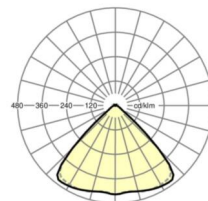

KARAKTERISTIEKEN

Bestelnummer	19412026290
EAN-nummer	4020863415120
CBS-code	94051190
Kenmerken	IP 64, Beschermingsklasse I, ENEC10 VDE, F, D, HACCP DIN10500/voedsel/IFS-toepassingsgerelateerde geschiktheid/BRC, Indoor, CE
Schokbestendigheidsgraad IK	IK03 (-20°C bis 30°C)
Omgevingstemperatuur	ta -20°C naar 30°C
Bijzondere eigenschappen	Ready for IoT
Garantieperiode	5 jaren
Overheidssubsidieprogramma's	BEG - federale subsidie voor efficiënte gebouwen (alleen geldig voor Duitsland)

ELEKTROTECHNIEK

Voorschakelapparaat	Elektronische driver DALI2 (1 stuks)
Systeemprestaties	115W
Netspanning	230V/50Hz
Aardlekschakelaar(s) (inschakelstroom)	17 stuks/B10, 22 stuks/B16, 28 stuks/C10, 36 stuks/C16
Energie-efficiëntieklasse/Lichtbron	D

LICHTTECHNIEK

Uitvoering	LED, Kleurweergave/Lichtkleur CRI ≥ 80 / 3000K
Kleurtolerantie (MacAdam)	3SDCM
Fotobiologische veiligheid (Armatuur)	RG1
Nominale lichtstroom	18613lm
LED Levensduur	50000h L80/B10 (Tq 30°C)
Lichtopbrengst	162lm/W
Stralingshoek	95° (C0) / 95° (C90)
UGR dw./l.	22.6 / 23.0

MECHANIEK

Kleur behuizing	verkeerswit RAL 9016
Maten (LxBxH/DxH)	2299mm x 55mm x 33mm
Gewicht (netto)	2.5kg
Montagewijze	Montage draagrailstelsysteem, Lichtstructuur

Maten

L	2299 mm	Lengte
B	55 mm	Breedte
H	33 mm	Hoogte

DEEP-LINK

<https://www.regiolux.de/nl/article/19412026290>